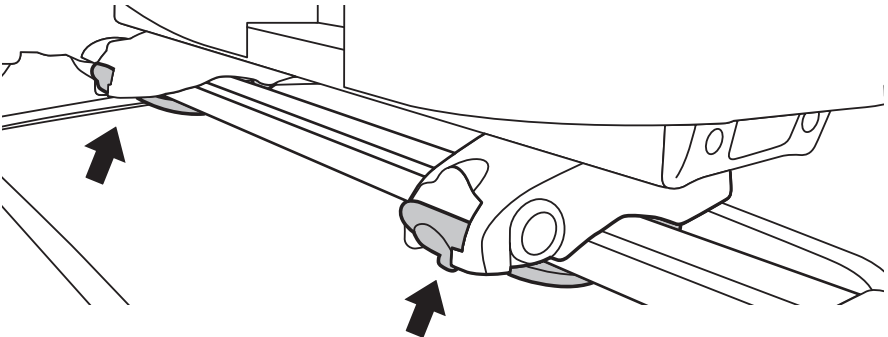

- SL** Strešni nosilec za deske za stoječe veslanje (SUP)
HR/BIH Krovni nosač daske za stoječe veslanje
RO Suport pentru placă de vâsli în picioare
HU Tetőre szerelhető SUP szőrfészállító
EL Σχάρα οροφής για σανίδα όρθιας κωπηλασίας
TR Araç üstüne bağlanan dik kano taşıyıcı
HE מנשא גלשן חתירה בעמידה לרג הלכ
AR حامل مثبت على السقف لالواح التجديف وقوفاً.
ZH 頂置站立式冲浪板托架
JA ルーフマウント型スタンドアップパドルボードキャリア
KO 루프 장착 스탠드업 패들보드 캐리어
TH โคร่งยึดบอร์ดยืนพายแบบติดตั้งบนหลังคา

Max 860 mm / 34"

Min 700 mm / 28"

1

2

3

4

5

6