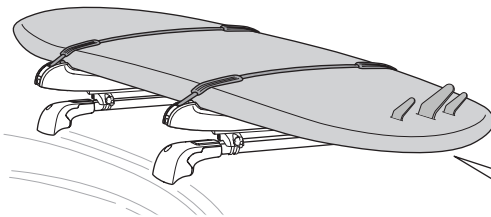

- SL** Strešni nosilec za deske za stoječe veslanje (SUP)
HR/BIH Krovni nosač daske za stoječe veslanje
RO Suport pentru placă de vâsli în picioare
HU Tetőre szerelhető SUP szőrfészállító
EL Σχάρα οροφής για σανίδα όρθιας κωπηλασίας
TR Araç üstüne bağlanan dik kano taşıyıcı
HE מנשא גלשן חתירה בעמידה לרג הלכ
AR حامل مثبت على السقف لالواح التجديف وقوفاً.
ZH 頂置站立式冲浪板托架
JA ルーフマウント型スタンドアップパドルボードキャリア
KO 루프 장착 스탠드업 패들보드 캐리어
TH โคร่งยึดบอร์ดยืนพายแบบติดตั้งบนหลังคา

Max 860 mm / 34"

Min 700 mm / 28"

1

2

3

4

5

6