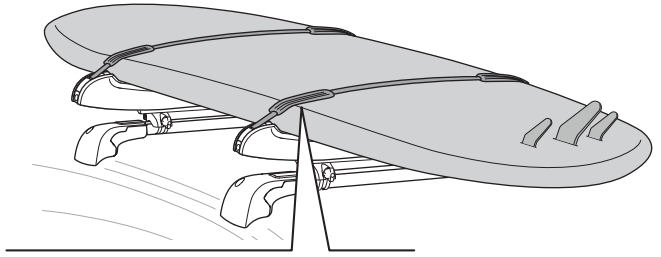

- SL** Strešni nosilec za deske za stoječe veslanje (SUP)
HR/BIH Krovni nosač daske za stoječe veslanje
RO Suport pentru placă de vâsli în picioare
HU Tetőre szerelhető SUP szőrfészállító
EL Σχάρα οροφής για σανίδα όρθιας κωπηλασίας
TR Araç üstüne bağlanan dik kano taşıyıcı
HE מנשא גלשן חתירה בעמידה לרג הלכ
AR حامل مثبت على السقف لالواح التجديف وقوفاً.
ZH 頂置站立式冲浪板托架
JA ルーフマウント型スタンドアップパドルボードキャリア
KO 루프 장착 스탠드업 패들보드 캐리어
TH โคร่งยึดบอร์ดยืนพายแบบติดตั้งบนหลังคา

Max 860 mm / 34"

Min 700 mm / 28"

1

2

3

4

5

6