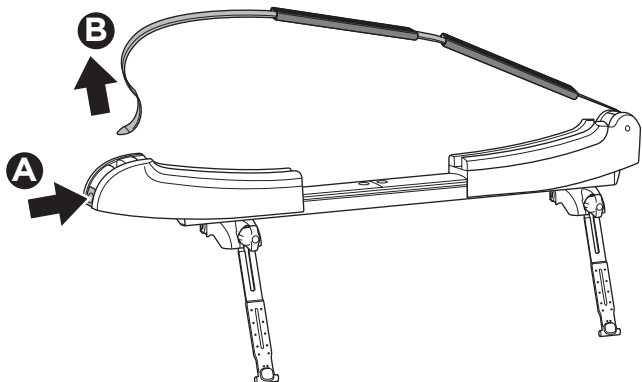

- SL** Strešni nosilec za deske za stoječe veslanje (SUP)
HR/BIH Krovni nosač daske za stoječe veslanje
RO Suport pentru placă de vâsli în picioare
HU Tetőre szerelhető SUP szőrfészállító
EL Σχάρα οροφής για σανίδα όρθιας κωπηλασίας
TR Araç üstüne bağlanan dik kano taşıyıcı
HE מנשא גלשן חתירה בעמידה לרג הלכ
AR حامل مثبت على السقف لالواح التجديف وقوفاً.
ZH 頂置站立式冲浪板托架
JA ルーフマウント型スタンドアップパドルボードキャリア
KO 루프 장착 스탠드업 패들보드 캐리어
TH โคร่งยึดบอร์ดยืนพายแบบติดตั้งบนหลังคา

CITY CRASH

Complies with ISO norm

i

i

7,6 kg / 14.8 lbs

x2

25 kg / 55 lbs

Min 610 mm / 24"

Max 860 mm / 34"

Min 700 mm / 28"

1

2

3

4

5

6