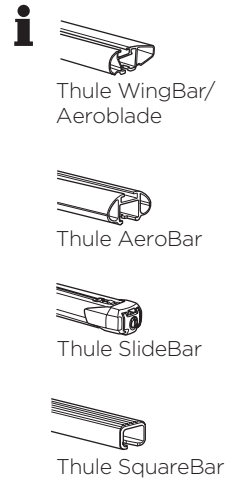

1. **EN** Roof mounted stand up paddleboard carrier
   DE Stand Up Paddleboard (SUP)-Träger zur Dachmontage
   FR Porte-SUP
   NL SUP-drager
   IT Sistema di portaggio per SUP (Stand-Up Paddleboard) da montare sul tetto
   ES Portatablas SUP de techo
   PT Suporte de pranchas de "Stand Up Paddle" para montagem no tejadilho
   SV Takmonterad SUP-hållare (Stand-Up Paddleboard)
   DK Tagmonteret holder til stand up paddleboard
   NO Takmontert SUP-stativ
   FI Katolle asennettava SUP-lautateline
   ET Katusele paigaldatav aerulainelaua hoidik
   LV Uz jumta uzstādāms airu turētājs SUP tipa dēļiem
   LT Ant stogo tvirtinamas irklenčių laikiklis
   PL Uchwyt na deskę z wiosłem montowany na dachu
   RU Крепление для перевозки досок для SUP-серфинга
   UK Кріплення для перевезення дошок для SUP-серфінгу на даху
   BG Багажник за съп сърфове, монтиран върху покрива
   CS Nosič prkna SUP pro montáž na střechnu
   SK Strešný nosič surfov na pádovanie

1. **SL** Strešni nosilec za deske za stoječe veslanje (SUP)
   HR/BIH Krovni nosač daske za stoječe veslanje
   RO Suport pentru placă de vâsli în picioare
   HU Tetőre szerelhető SUP szőrfészállító
   EL Σχάρα οροφής για σανίδα όρθιας κωπηλασίας
   TR Araç üstüne bağlanan dik kano taşıyıcı
   HE מנשא גלשן חתירה בעמידה לרג הלכ
   AR حامل مثبت على السقف لالواح التجديف وقوفاً.
   ZH 頂置站立式冲浪板托架
   JA ルーフマウント型スタンドアップパドルボードキャリア
   KO 루프 장착 스탠드업 패들보드 캐리어
   TH โคร่งยึดบอร์ดยืนพายแบบติดตั้งบนหลังคา

CITY CRASH

Complies with ISO norm