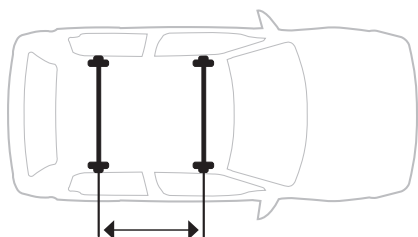

- SL** Strešni nosilec za deske za stoječe veslanje (SUP)
HR/BIH Krovni nosač daske za stoječe veslanje
RO Suport pentru placă de vâsli în picioare
HU Tetőre szerelhető SUP szőrfészállító
EL Σχάρα οροφής για σανίδα όρθιας κωπηλασίας
TR Araç üstüne bağlanan dik kano taşıyıcı
HE מנשא גלשן חתירה בעמידה לרג הלכ
AR حامل مثبت على السقف لالواح التجديف وقوفاً.
ZH 頂置站立式冲浪板托架
JA ルーフマウント型スタンドアップパドルボードキャリア
KO 루프 장착 스탠드업 패들보드 캐리어
TH โคร่งยึดบอร์ดยืนพายแบบติดตั้งบนหลังคา

CITY CRASH

Complies with ISO norm

i

i

7,6 kg / 14.8 lbs

x2

25 kg / 55 lbs

Min 610 mm / 24"

Max 860 mm / 34"

Min 700 mm / 28"

1

2

3

4

5

6