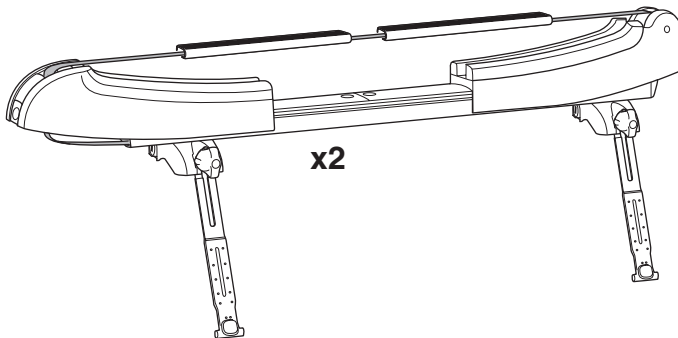

➤ Instructions

Thule SUP Taxi XT
810001

- EN** Roof mounted stand up paddleboard carrier
DE Stand Up Paddleboard (SUP)-Träger zur Dachmontage
FR Porte-SUP
NL SUP-drager
IT Sistema di portaggio per SUP (Stand-Up Paddleboard) da montare sul tetto
ES Portatablas SUP de techo
PT Suporte de pranchas de "Stand Up Paddle" para montagem no tejadilho
SV Takmonterad SUP-hållare (Stand-Up Paddleboard)
DK Tagmonteret holder til stand up paddleboard
NO Takmontert SUP-stativ
FI Katolle asennettava SUP-lautateline
ET Katusele paigaldatav aerulainelaua hoidik
LV Uz jumta uzstādāms airu turētājs SUP tipa dēļiem
LT Ant stogo tvirtinamas irklenčių laikiklis
PL Uchwyt na deskę z wiosłem montowany na dachu
RU Крепление для перевозки досок для SUP-серфинга
UK Кріплення для перевезення дошок для SUP-серфінгу на даху
BG Багажник за съп сърфове, монтиран върху покрива
CS Nosič prkna SUP pro montáž na střechnu
SK Strešný nosič surfov na pádovanie

- SL** Strešni nosilec za deske za stoječe veslanje (SUP)
HR/BIH Krovni nosač daske za stoječe veslanje
RO Suport pentru placă de vâsli în picioare
HU Tetőre szerelhető SUP szőrfészállító
EL Σχάρα οροφής για σανίδα όρθιας κωπηλασίας
TR Araç üstüne bağlanan dik kano taşıyıcı
HE מנשא גלשן חתירה בעמידה לרג הלכ
AR حامل مثبت على السقف لالواح التجديف وقوفاً.
ZH 頂置站立式冲浪板托架
JA ルーフマウント型スタンドアップパドルボードキャリア
KO 루프 장착 스탠드업 패들보드 캐리어
TH โคร่งยึดบอร์ดยืนพายแบบติดตั้งบนหลังคา

CITY CRASH

Complies with ISO norm

i

i

7,6 kg / 14.8 lbs

x2

25 kg / 55 lbs

Min 610 mm / 24"

Max 860 mm / 34"

Min 700 mm / 28"

1

2

3

4

5

6