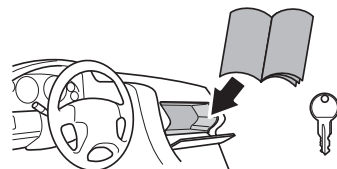

1. **EN** Roof mounted stand up paddleboard carrier
   DE Stand Up Paddleboard (SUP)-Träger zur Dachmontage
   FR Porte-SUP
   NL SUP-drager
   IT Sistema di portaggio per SUP (Stand-Up Paddleboard) da montare sul tetto
   ES Portatablas SUP de techo
   PT Suporte de pranchas de "Stand Up Paddle" para montagem no tejadilho
   SV Takmonterad SUP-hållare (Stand-Up Paddleboard)
   DK Tagmonteret holder til stand up paddleboard
   NO Takmontert SUP-stativ
   FI Katolle asennettava SUP-lautateline
   ET Katusele paigaldatav aerulainelaua hoidik
   LV Uz jumta uzstādāms airu turētājs SUP tipa dēļiem
   LT Ant stogo tvirtinamas irklenčių laikiklis
   PL Uchwyt na deskę z wiosłem montowany na dachu
   RU Крепление для перевозки досок для SUP-серфинга
   UK Кріплення для перевезення дошок для SUP-серфінгу на даху
   BG Багажник за съп сърфове, монтиран върху покрива
   CS Nosič prkna SUP pro montáž na střechnu
   SK Strešný nosič surfov na pádovanie

1. **SL** Strešni nosilec za deske za stoječe veslanje (SUP)
   HR/BIH Krovni nosač daske za stoječe veslanje
   RO Suport pentru placă de vâsli în picioare
   HU Tetőre szerelhető SUP szőrfészállító
   EL Σχάρα οροφής για σανίδα όρθιας κωπηλασίας
   TR Araç üstüne bağlanan dik kano taşıyıcı
   HE מנשא גלשן חתירה בעמידה לרג הלכ
   AR حامل مثبت على السقف لالواح التجديف وقوفاً.
   ZH 頂置站立式冲浪板托架
   JA ルーフマウント型スタンドアップパドルボードキャリア
   KO 루프 장착 스탠드업 패들보드 캐리어
   TH โคร่งยึดบอร์ดยืนพายแบบติดตั้งบนหลังคา

CITY CRASH

Complies with ISO norm

i