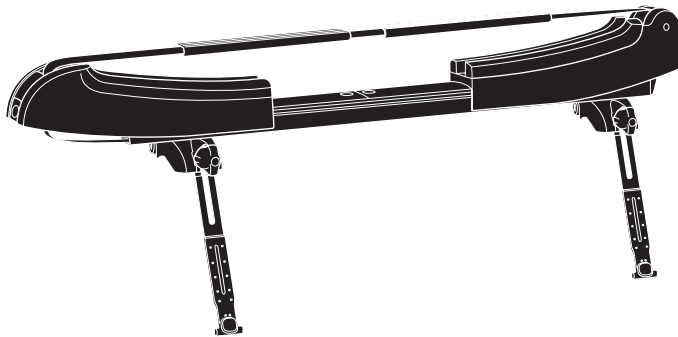

➤ Instructions

Thule SUP Taxi XT
810001

- EN** Roof mounted stand up paddleboard carrier
DE Stand Up Paddleboard (SUP)-Träger zur Dachmontage
FR Porte-SUP
NL SUP-drager
IT Sistema di portaggio per SUP (Stand-Up Paddleboard) da montare sul tetto
ES Portatablas SUP de techo
PT Suporte de pranchas de "Stand Up Paddle" para montagem no tejadilho
SV Takmonterad SUP-hållare (Stand-Up Paddleboard)
DK Tagmonteret holder til stand up paddleboard
NO Takmontert SUP-stativ
FI Katolle asennettava SUP-lautateline
ET Katusele paigaldatav aerulainelaua hoidik
LV Uz jumta uzstādāms airu turētājs SUP tipa dēļiem
LT Ant stogo tvirtinamas irklenčių laikiklis
PL Uchwyt na deskę z wiosłem montowany na dachu
RU Крепление для перевозки досок для SUP-серфинга
UK Кріплення для перевезення дошок для SUP-серфінгу на даху
BG Багажник за съп сърфове, монтиран върху покрива
CS Nosič prkna SUP pro montáž na střechnu
SK Strešný nosič surfov na pádovanie

- SL** Strešni nosilec za deske za stoječe veslanje (SUP)
HR/BIH Krovni nosač daske za stoječe veslanje
RO Suport pentru placă de vâsli în picioare
HU Tetőre szerelhető SUP szőrfészállító
EL Σχάρα οροφής για σανίδα όρθιας κωπηλασίας
TR Araç üstüne bağlanan dik kano taşıyıcı
HE מנשא גלשן חתירה בעמידה לרג הלכ
AR حامل مثبت على السقف لالواح التجديف وقوفاً.
ZH 頂置站立式冲浪板托架
JA ルーフマウント型スタンドアップパドルボードキャリア
KO 루프 장착 스탠드업 패들보드 캐리어
TH โคร่งยึดบอร์ดยืนพายแบบติดตั้งบนหลังคา

CITY CRASH

Complies with ISO norm

i

i

7,6 kg / 14.8 lbs

x2

25 kg / 55 lbs

Min 610 mm / 24"