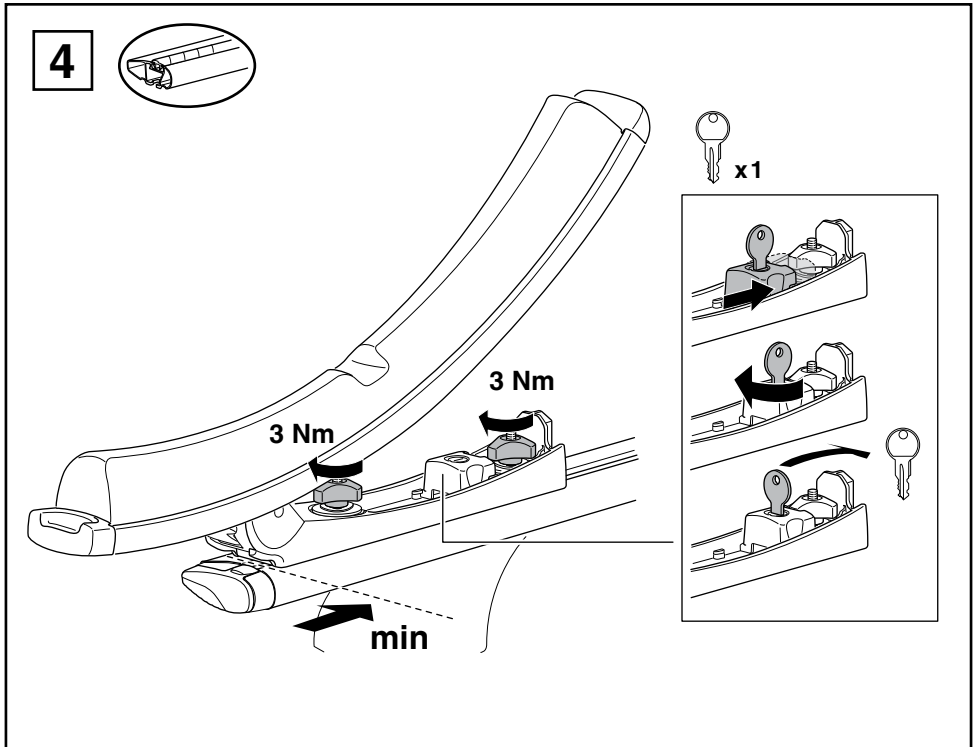

K-Guard

840

840000

ISO 11154-E

THULE[®]
SWEDEN

9

A

B

10

11

x1

x2

x2

12

i SlideBar

320