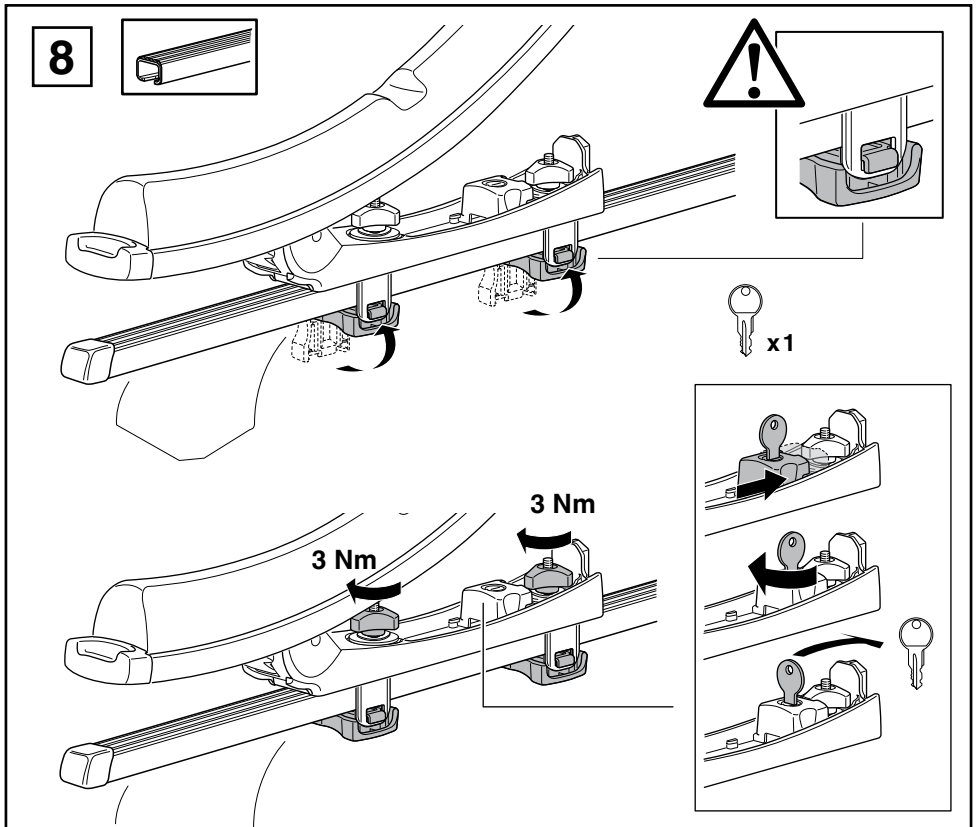

K-Guard

840

840000

ISO 11154-E

THULE[®]
SWEDEN

9

A

B

**Quickdraw
838**

**One Key
System
544, 596
588, 452**

- 544**  (x4)
- 596**  (x6)
- 588**  (x8)
- EUR ASIA 452**  (x12)