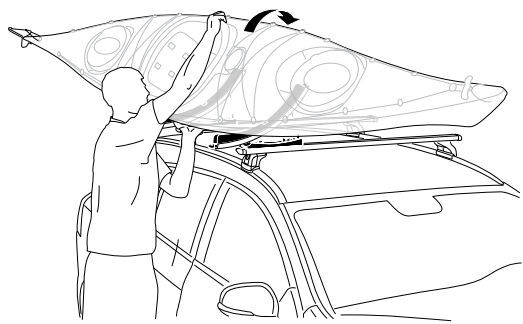

K-Guard

840

840000

ISO 11154-E

THULE[®]
SWEDEN

9

A

B