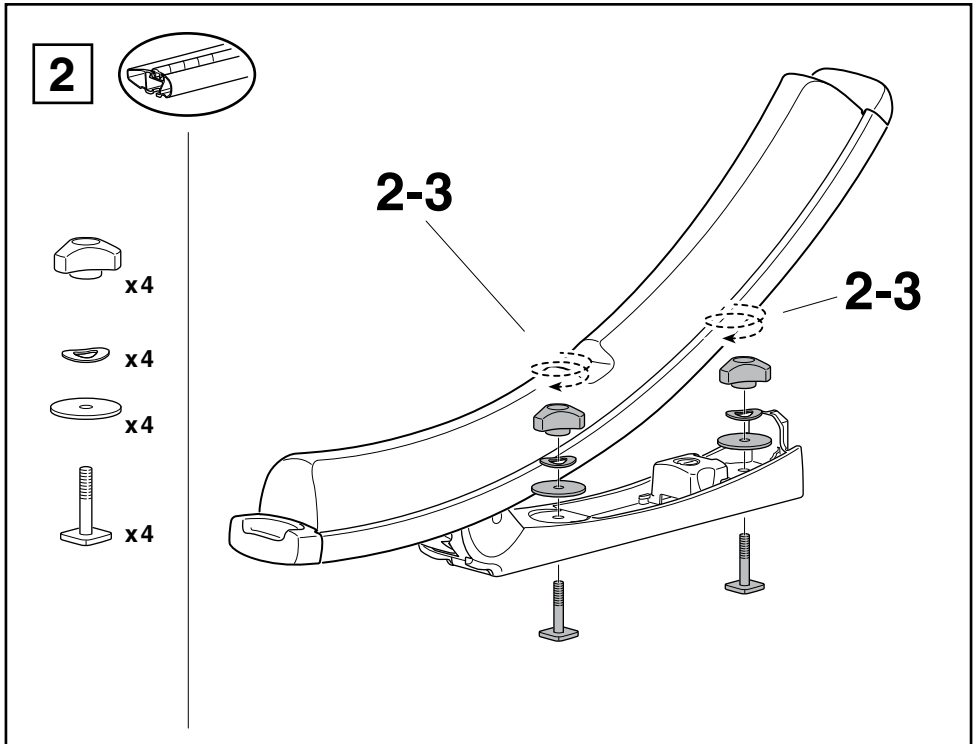

K-Guard

840

840000

ISO 11154-E

THULE[®]
SWEDEN

9

A

B

10

11

x1

x2

x2

12

i SlideBar

320

**Quickdraw
838**

**One Key
System
544, 596
588, 452**

- 544**  (x4)
- 596**  (x6)
- 588**  (x8)
- EUR ASIA 452**  (x12)