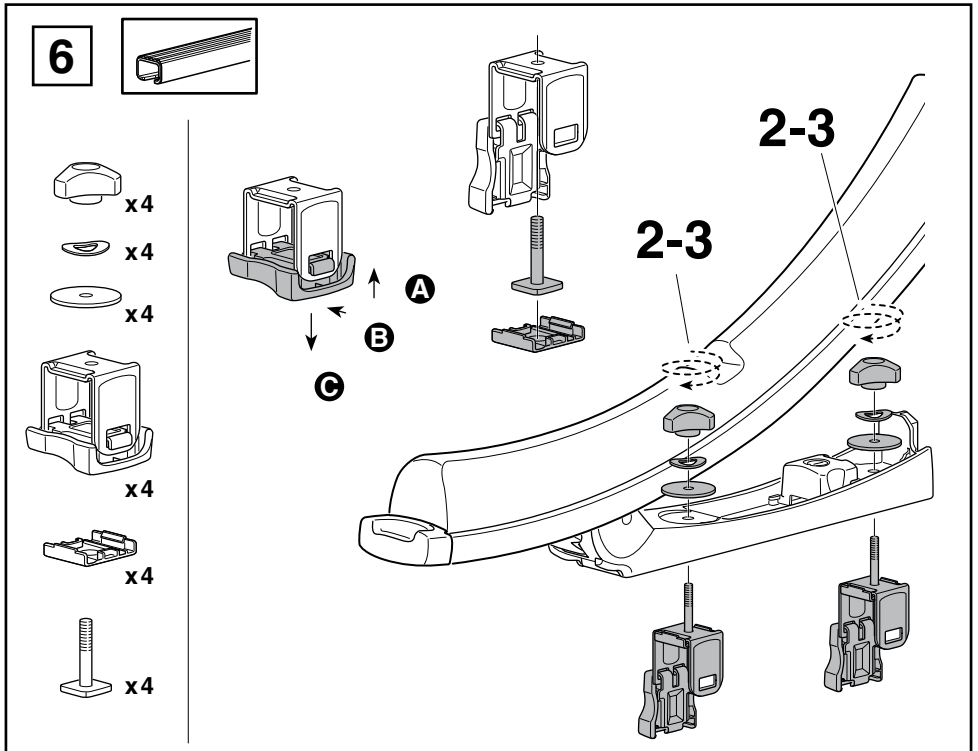

K-Guard

840

840000

ISO 11154-E

THULE[®]
SWEDEN

9

A

B

10

11

x1

x2

x2

12

i SlideBar

320

**Quickdraw
838**

**One Key
System
544, 596
588, 452**

- 544**  (x4)
- 596**  (x6)
- 588**  (x8)
- EUR ASIA 452**  (x12)