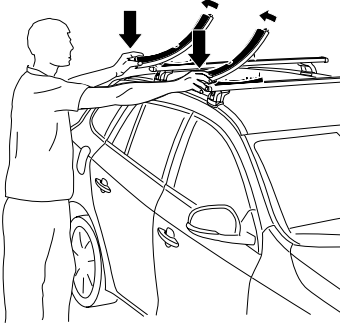

K-Guard

840

840000

ISO 11154-E

THULE[®]
SWEDEN

9

A

B