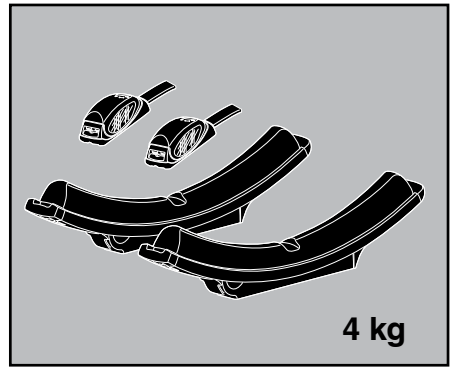

K-Guard

840

840000

ISO 11154-E

THULE[®]
SWEDEN

9

A

B

10

11

x1

x2

x2

12

i SlideBar

320