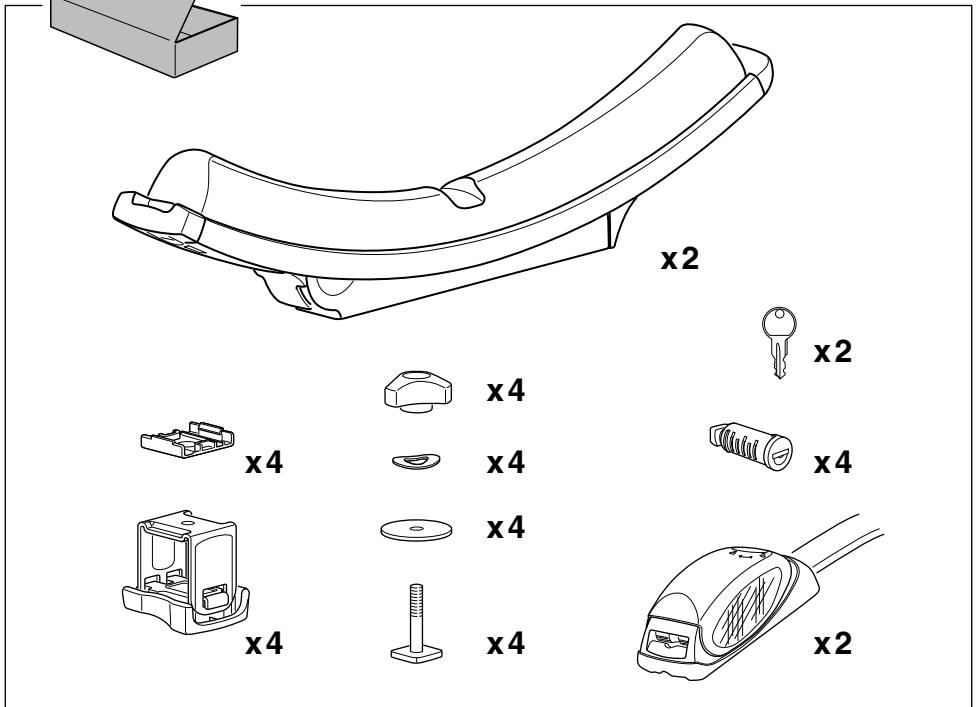

K-Guard

840

840000

ISO 11154-E

THULE[®]
SWEDEN

9

A

B

10

11

x1

x2

x2

12

i SlideBar

320