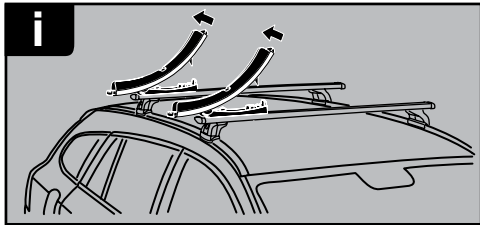

K-Guard

840

840000

ISO 11154-E

THULE[®]
SWEDEN

9

A

B