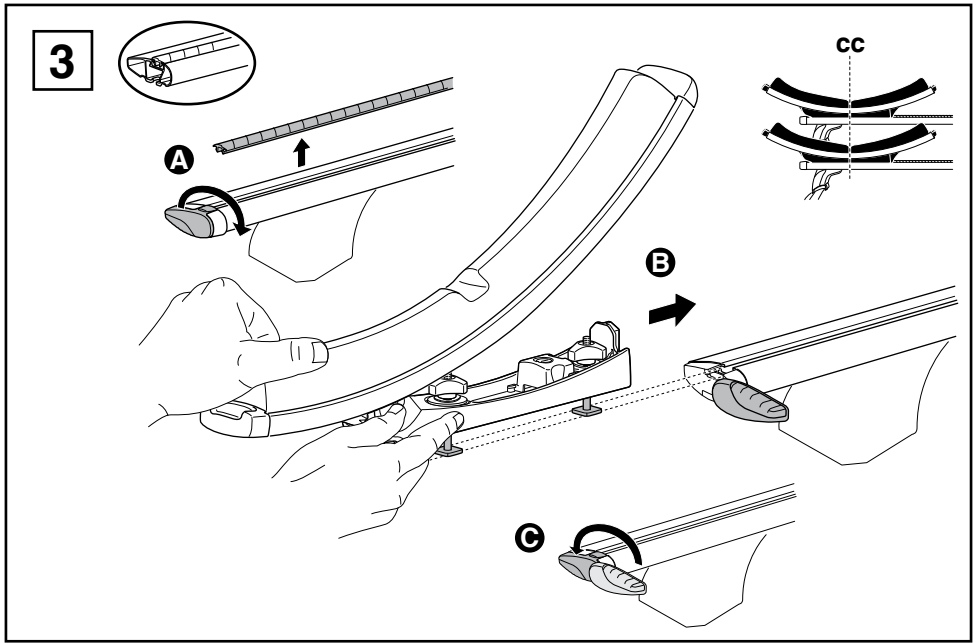

K-Guard

840

840000

ISO 11154-E

THULE[®]
SWEDEN

9

A

B

10

11

x1

x2

x2

12

i SlideBar

320