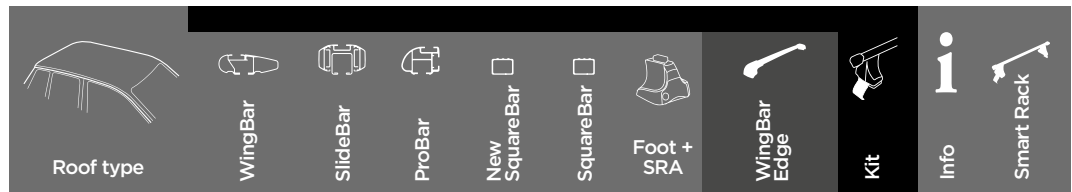

INFINITI

			Roof type	WingBar	SlideBar	ProBar	New SquareBar	SquareBar	Foot + SRA	WingBar Edge	Kit	Info	Smart Rack
EX37	5-dr SUV 08-		Roof Railing	961/961B	891	390	7122	761	757	9582/9582B		N	784/794
FX35	5-dr SUV 04-		Roof Railing	969/969B	892	391	7123	769	775				
G35	4-dr Sedan 07-		Normal Roof	969/969B	892	391	7123	769	754		1551		
G37	4-dr Sedan 09-		Normal Roof	969/969B	892	391	7123	769	754		1551		
Q30	5-dr Hatchback 16-		Fixed Points	961/961B	891	390	7122	761	753	9594/9594B	3117	N	
QX30	5-dr Hatchback, 16-		Flush Rails	961/961B	891	390	7122	761	753	9594/9594B	4049	N	
QX50	5-dr SUV 14-		Roof Railing	961/961B	891	390	7122	761	775	9582/9582B		N	
QX70	5-dr SUV 13-		Roof Railing	969/969B	892	391	7123	769	775	9582/9582B		N	

ISUZU

Big Horn	3-dr SUV 93-98		Normal Roof			391	7124	762	754+774		1091		
Big Horn	5-dr SUV 93-98		Normal Roof	962/962B	892	391	7124	762	754		1091		
Como	5-dr Bus 13-		Fixed Points	962/962B	892	391	7124	762	753		3122		
D-Max	2-dr Single Cab 02-11		Normal Roof	969/969B	892	391	7123	769	754		1494	C	
D-Max	4-dr Crew Cab 12-		Normal Roof	969/969B	892	391	7123	769	754		1783		
D-Max	4-dr Crew Cab 12-		Roof Railing	969/969B	892	391	7123	769	775				
D-Max	4-dr Double Cab 02-11		Normal Roof	969/969B	892	391	7123	769	754		1461	D	
D-Max	4-dr Double Cab 12-		Normal Roof	969/969B	892	391	7123	769	754		1783		
D-Max	4-dr Double Cab 12-		Roof Railing	969/969B	892	391	7123	769	775				
D-Max	4-dr Extended Cab 12-		Normal Roof	969/969B	892	391	7123	769	754		1714		
D-Max	4-dr Space Cab 12-		Normal Roof	969/969B	892	391	7123	769	754		1714		
i-280/i-290	4-dr Double Cab 06-09 (USA)		Normal Roof	969/969B	892	391	7123	769	754		1461	D	
i-350/i-370	4-dr Double Cab 06-09 (USA)		Normal Roof	969/969B	892	391	7123	769	754		1461	D	
MU-X	5-dr SUV 13-		Flush Rails	969/969B	892	391	7123	769	753	9592/9592B	4048	C/N	
Trooper	3-dr SUV 93-97		Normal Roof			391	7124	762	754+774		1091		
Trooper	5-dr SUV 93-97		Normal Roof	962/962B	892	391	7124	762	754		1091		

IVECO

Daily	2-dr Single Cab 76-99		Rain Gutters					765	952				
Daily	4-dr Van 99-		Fixed Points, w/ High Roof			393			753		3054		
Daily	4-dr Van 99-		Fixed Points, w/ Normal Roof			393			753		3054		

JAC

Refine	5-dr MPV 07-		Roof Railing	960/960B	891	390	7121	760	757	9581/9581B		N	
Rien SRV	5-dr SUV 07-		Roof Railing	961/961B	891	390	7122	761	757	9581/9581B		N	784/794