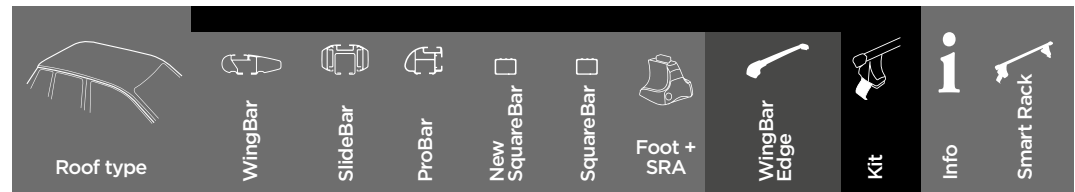

MITSUBISHI

		Roof type	WingBar	SlideBar	ProBar	New SquareBar	SquareBar	Foot + SRA	WingBar Edge	Kit	Info	Smart Rack
Space Star	5-dr Hatchback 13-	Normal Roof	969/969B		391	7123	769	754		1696	B	
Space Star	5-dr MPV 98-01	Roof Railing	961/961B	891	390	7122	761	757	9581/9581B		N	784/794
Space Star	5-dr MPV 02-05	Roof Railing	961/961B	891	390	7122	761	757	9581/9581B		N	784/794
Space Wagon	5-dr MPV 91-97	Roof Railing	961/961B	891	390	7122	761	757				784/794
Space Wagon	5-dr MPV 97-03	Roof Railing	961/961B	891	390	7122	761	757				784/794
Triton	2-dr Extended Cab 96-05	Normal Roof	962/962B	892	391	7124	762	754		1116		
Triton	2-dr Single Cab 96-05	Normal Roof	962/962B	892	391	7124	762	754		1116	A/L	
Triton	2-dr Club Cab 16-	Fixed Points	961/961B	891	391	7122	761	753	9594/9594B	3144	N/H	
Triton	4-dr Double Cab 96-05	Normal Roof	962/962B	892	391	7124	762	754		1116		
Triton	4-dr Double Cab 15-	Fixed Points	961/961B	891	391	7122	761	753	9594/9594B	3144	N	
Triton (KB4T)	2-dr Extended Cab 05-15	Normal Roof	969/969B	892	391	7123	769	754		1401	C	
Triton (KB4T)	4-dr Double Cab 05-15	Normal Roof	969/969B	892	391	7123	769	754		1400	C	

NISSAN

AD	5-dr Van 00-06 (JPN)	Normal Roof	960/960B	891	390	7121	760	754		1164	C	
Almera	3-dr Hatchback 00-06	Normal Roof			390	7122	761	754+774		1197	C	
Almera	4-dr Sedan 00-06	Normal Roof	961/961B	891	390	7122	761	754		1197	C/H	
Almera (N17)	4-dr Sedan 12-	Normal Roof	961/961B	891	390	7122	761	754		1744	C	
Almera	5-dr Estate 99-03	Roof Railing	961/961B	891	390	7122	761	757				784/794
Almera	5-dr Hatchback 00-06	Normal Roof	961/961B	891	390	7122	761	754		1197	C	
Almera Tino	5-dr MPV 02-06	Normal Roof	961/961B	891	390	7122	761	754		1295	D	
Bluebird	4-dr Sedan 96-01 (ASIA)	Normal Roof	961/961B	891	390	7122	761	754		1023		
Bluebird Sylphy	4-dr Sedan 00-06	Normal Roof	961/961B	891	390	7122	761	754		1197	C	
Cefiro	4-dr Sedan 99-03	Normal Roof	961/961B	891	390	7122	761	754		1157		
Cefiro	5-dr Estate 97-03	Roof Railing	962/962B	892	391	7124	762	757				
Cube	5-dr MPV 98-01	Normal Roof	961/961B	891	390	7122	761	754		1124	C	
Cube	5-dr MPV 02-08	Normal Roof	963	893	392	7125	763	754		1336	A	
Cube	5-dr MPV 09-	Normal Roof	963	893	392	7125	763	754		1570	B	
Dualis	5-dr SUV 07-13 (JPN)	Normal Roof	962/962B	892	391	7124	762	754		1454	D	
Elgrand	5-dr MPV 02-09	Normal Roof	962/962B	892	391	7124	762	754		1282	C	
Elgrand	5-dr MPV 10-	Normal Roof	962/962B	892	391	7124	762	754		1628	C	
Grand Livina	5-dr MPV 09-	Roof Railing	961/961B	891	390	7122	761	757				784/794
Homy	5-dr Van 96-96	Rain Gutters				7125	763	952				
Interstar (Mk II)	4-dr Van 02-10	Fixed Points	963	893	393	7125	763	753		3045		
Interstar (Mk II)	4-dr Van 10-	Fixed Points	962/962B	892	392	7124	762	753		3096		
Interstar (Mk II)	5-dr Van 02-10	Fixed Points	963	893	393	7125	763	753		3045