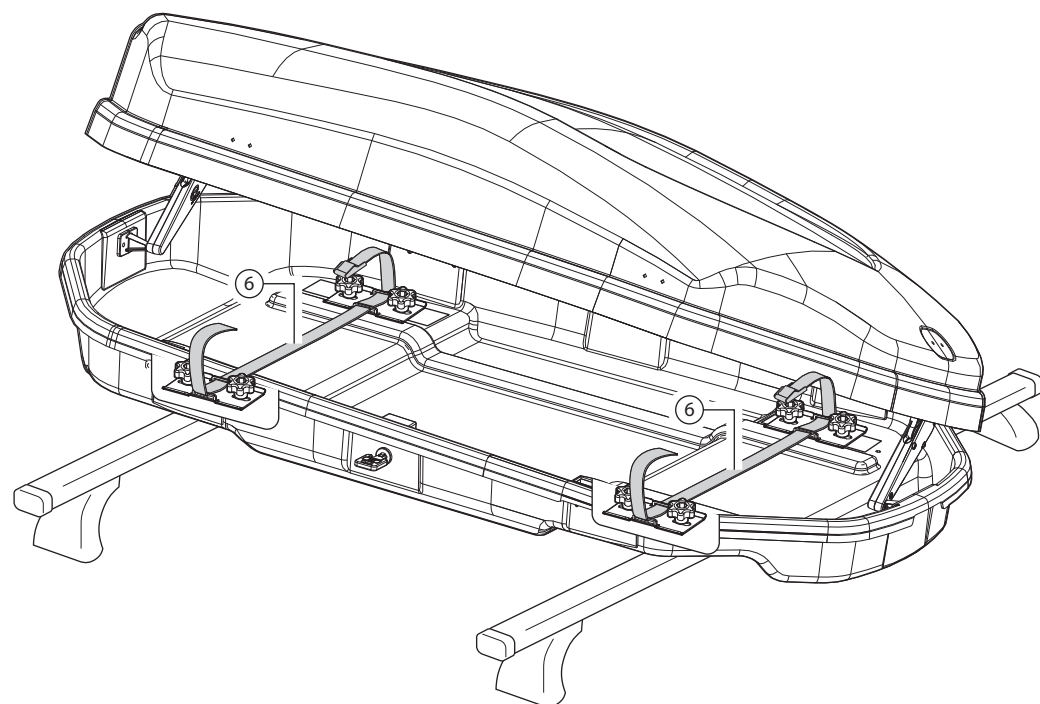

4

N		Q
6		2

5

**MAX
LOADING =**

Max 50kg / 110lb