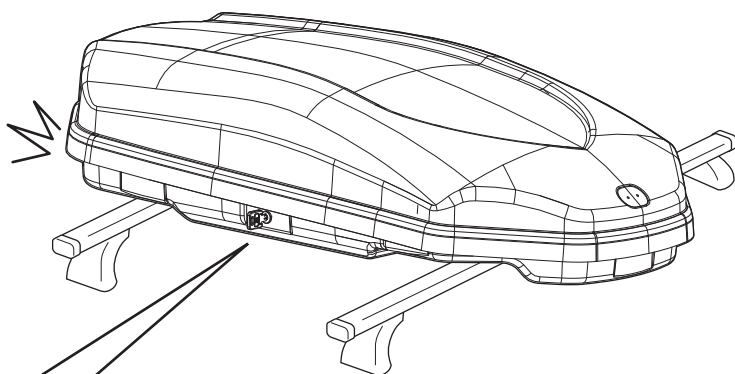

①

N	Q
5	4

2

3

4

N		Q
6		2

5

**MAX
LOADING =**

Max 50kg / 110lb

Optional kit 00012010000

A: min 8,5mm/0.4"
B: 20mm / 0.8"

x4

x4
TQ 20x20

x4
TQ 13x13

Optional kit 00012460000

min 18mm/0.7"
max 35mm/1.3"
max 80mm/3"