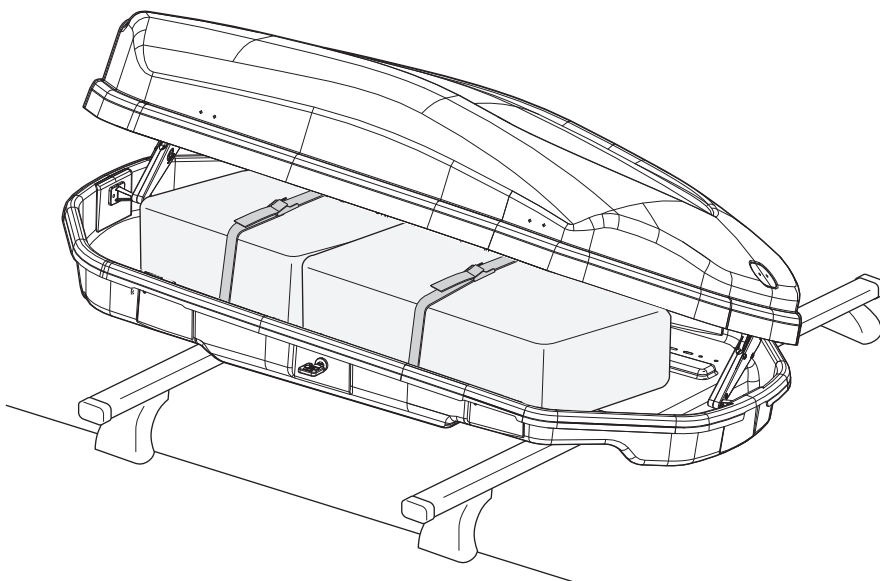

①

N	Q
5	4

2

3

4

N		Q
6		2

5

**MAX
LOADING =**

Max 50kg / 110lb

Optional kit 00012010000

A: min 8,5mm/0.4"
B: 20mm / 0.8"

x4

x4
TQ 20x20

x4
TQ 13x13

Optional kit 00012460000

min 18mm/0.7"
max 35mm/1.3"
max 80mm/3"