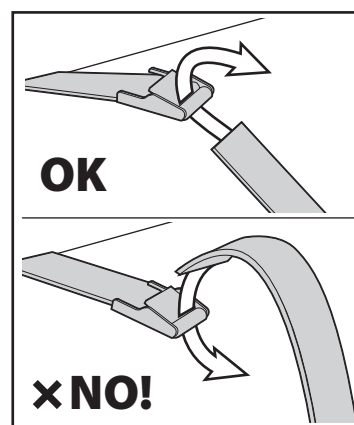

Max 50kg / 110lb

Optional kit 00012010000

A: min 8,5mm/0.4"
B: 20mm / 0.8"

x4

x4
TQ 20x20

x4
TQ 13x13

Optional kit 00012460000

min 18mm/0.7"
max 35mm/1.3"
max 80mm/3"