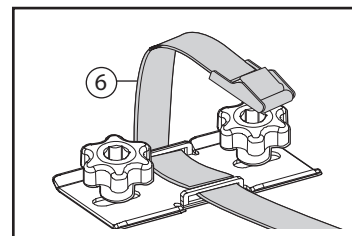

4

N		Q
6		2

5

**MAX
LOADING =**

Max 50kg / 110lb