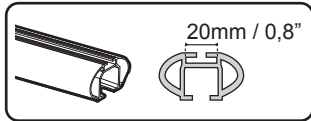

MEANBO

your freetime on the move

ICEBERG

| | | | |
|-----------|---------------------------|-----------|----------------------------|
| IT | Istruzioni di montaggio | LV | Pritvirtinimo instrukcijas |
| EN | Fitting instructions | NL | Instrukcja montażu |
| DE | Montageanleitung | NO | Monteringsveiledning |
| FR | Instructions de montage | PL | Instrukcja montażu |
| ES | Instrucciones de montaje | PT | Instruções de Montagem |
| CZ | Návod na montáž | RO | Instrucțiuni de montare |
| DA | Monteringsvejledning | RU | Инструкции по установке |
| EL | Οδηγίες συναρμολόγησης | SK | Návod na montáž |
| ET | Paigaldusjuhend | SL | Navodila za pritrjevanje |
| FI | Asennusohje | SV | Monteringsanvisning |
| HR | Uputa za sastavljanje | TK | Uydurma talimat |
| HU | A felszerelés módja | ZH | 裝修指導 |
| LT | Stiprināšanas instrukcija | AR | تعليمات التجميل |

Made in Italy

| N° | <ul style="list-style-type: none"> I Componenti (Inclusi) GB Components (Included) F Composants (Compris) DE Die Komponenten (im Lieferumfang enthalten) E Componentes (Incluido) RU Компоненты (в комплекте) | Q. |
|----|---|----|
| 1 | | 2 |
| 2 | | 4 |
| 3 | | 4 |
| 4 | 13mm M6x45 | 4 |
| 5 | Ø6x18 | 4 |
| 6 | xxxx | 2 |
| 7 | 6mm - 0,3" | 1 |

| N° | | Q. |
|----|------------|----|
| 7 | 6mm - 0,3" | 1 |

| | | | | | | | | |
|---------|--|----------------------|---|----------------------|---|----------------------|----|----------------------|
| | | | + | | + | | OR | |
| | | MAX 6kg / 13,2 lb | | MAX 6kg / 13,2 lb | | MAX 6kg / 13,2 lb | | MAX 6kg / 13,2 lb |
| ICEBERG | | x | | 1,6 kg / 3,5 lb | | x 4 | | x 2 |