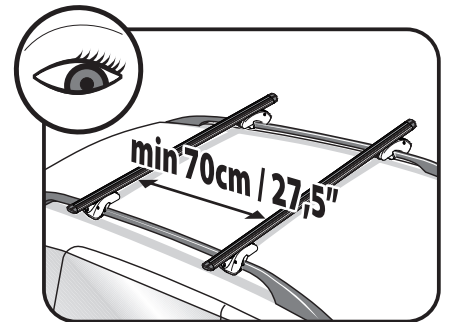

| N° | | Q. |
|----|------------|----|
| 7 | 6mm - 0,3" | 1 |

| | | | | | | | | |
|---------|--|----------------------|---|----------------------|---|----------------------|----|----------------------|
| | | | + | | + | | OR | |
| | | MAX 6kg / 13,2 lb | | MAX 6kg / 13,2 lb | | MAX 6kg / 13,2 lb | | MAX 6kg / 13,2 lb |
| ICEBERG | | x | | 1,6 kg / 3,5 lb | | x 4 | | x 2 |