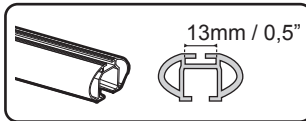

MEANBO

your freetime on the move

ICEBERG

| | | | |
|-----------|---------------------------|-----------|----------------------------|
| IT | Istruzioni di montaggio | LV | Pritvirtinimo instrukcijas |
| EN | Fitting instructions | NL | Instrukcja montażu |
| DE | Montageanleitung | NO | Monteringsveiledning |
| FR | Instructions de montage | PL | Instrukcja montażu |
| ES | Instrucciones de montaje | PT | Instruções de Montagem |
| CZ | Návod na montáž | RO | Instrucțiuni de montare |
| DA | Monteringsvejledning | RU | Инструкции по установке |
| EL | Οδηγίες συναρμολόγησης | SK | Návod na montáž |
| ET | Paigaldusjuhend | SL | Navodila za pritrjevanje |
| FI | Asennusohje | SV | Monteringsanvisning |
| HR | Uputa za sastavljanje | TK | Uydurma talimat |
| HU | A felszerelés módja | ZH | 裝修指導 |
| LT | Stiprināšanas instrukcija | AR | تعليمات التجميل |

Made in Italy

| N° | <ul style="list-style-type: none"> I Componenti (Inclusi) GB Components (Included) F Composants (Compris) DE Die Komponenten (im Lieferumfang enthalten) E Componentes (Incluido) RU Компоненты (в комплекте) | Q. |
|----|---|----|
| 1 | | 2 |
| 2 | | 4 |
| 3 | | 4 |
| 4 | 13mm M6x45 | 4 |
| 5 | Ø6x18 | 4 |
| 6 | xxxx | 2 |
| 7 | 6mm - 0,3" | 1 |

| N° | | Q. |
|----|------------|----|
| 7 | 6mm - 0,3" | 1 |

| | | | | | | | | |
|---------|--|----------------------|---|----------------------|---|----------------------|----|----------------------|
| | | | + | | + | | OR | |
| | | MAX 6kg / 13,2 lb | | MAX 6kg / 13,2 lb | | MAX 6kg / 13,2 lb | | MAX 6kg / 13,2 lb |
| ICEBERG | | x | | 1,6 kg / 3,5 lb | | x 4 | | x 2 |