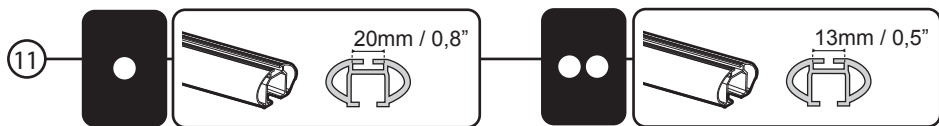

| N° | | Q. |
|----|------------|----|
| 7 | 6mm - 0,3" | 1 |

| | | | | | | | | |
|---------|--|----------------------|---|----------------------|---|----------------------|----|----------------------|
| | | | + | | + | | OR | |
| | | MAX 6kg / 13,2 lb | | MAX 6kg / 13,2 lb | | MAX 6kg / 13,2 lb | | MAX 6kg / 13,2 lb |
| ICEBERG | | x | | 1,6 kg / 3,5 lb | | x 4 | | x 2 |