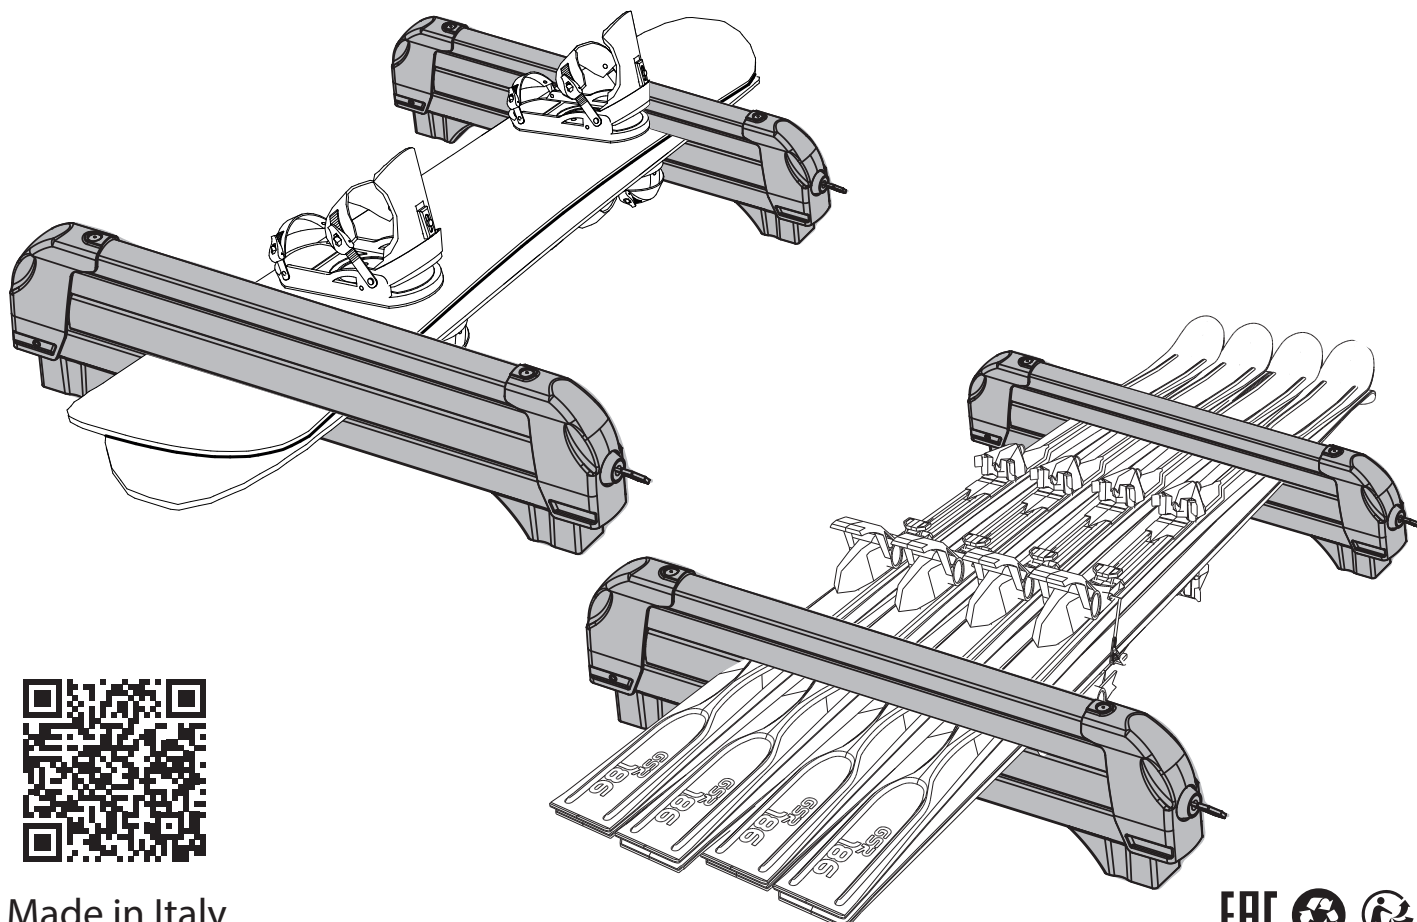

MEANBO

your freetime on the move

ICEBERG

| | | | |
|-----------|---------------------------|-----------|----------------------------|
| IT | Istruzioni di montaggio | LV | Pritvirtinimo instrukcijas |
| EN | Fitting instructions | NL | Instrukcja montażu |
| DE | Montageanleitung | NO | Monteringsveiledning |
| FR | Instructions de montage | PL | Instrukcja montażu |
| ES | Instrucciones de montaje | PT | Instruções de Montagem |
| CZ | Návod na montáž | RO | Instrucțiuni de montare |
| DA | Monteringsvejledning | RU | Инструкции по установке |
| EL | Οδηγίες συναρμολόγησης | SK | Návod na montáž |
| ET | Paigaldusjuhend | SL | Navodila za pritrjevanje |
| FI | Asennusohje | SV | Monteringsanvisning |
| HR | Uputa za sastavljanje | TK | Uydurma talimat |
| HU | A felszerelés módja | ZH | 裝修指導 |
| LT | Stiprināšanas instrukcija | AR | تعليمات التجميل |

Made in Italy

| N° | <ul style="list-style-type: none"> I Componenti (Inclusi) GB Components (Included) F Composants (Compris) DE Die Komponenten (im Lieferumfang enthalten) E Componentes (Incluido) RU Компоненты (в комплекте) | Q. |
|----|---|----|
| 1 | | 2 |
| 2 | | 4 |
| 3 | | 4 |
| 4 | 13mm M6x45 | 4 |
| 5 | Ø6x18 | 4 |
| 6 | xxxx | 2 |
| 7 | 6mm - 0,3" | 1 |