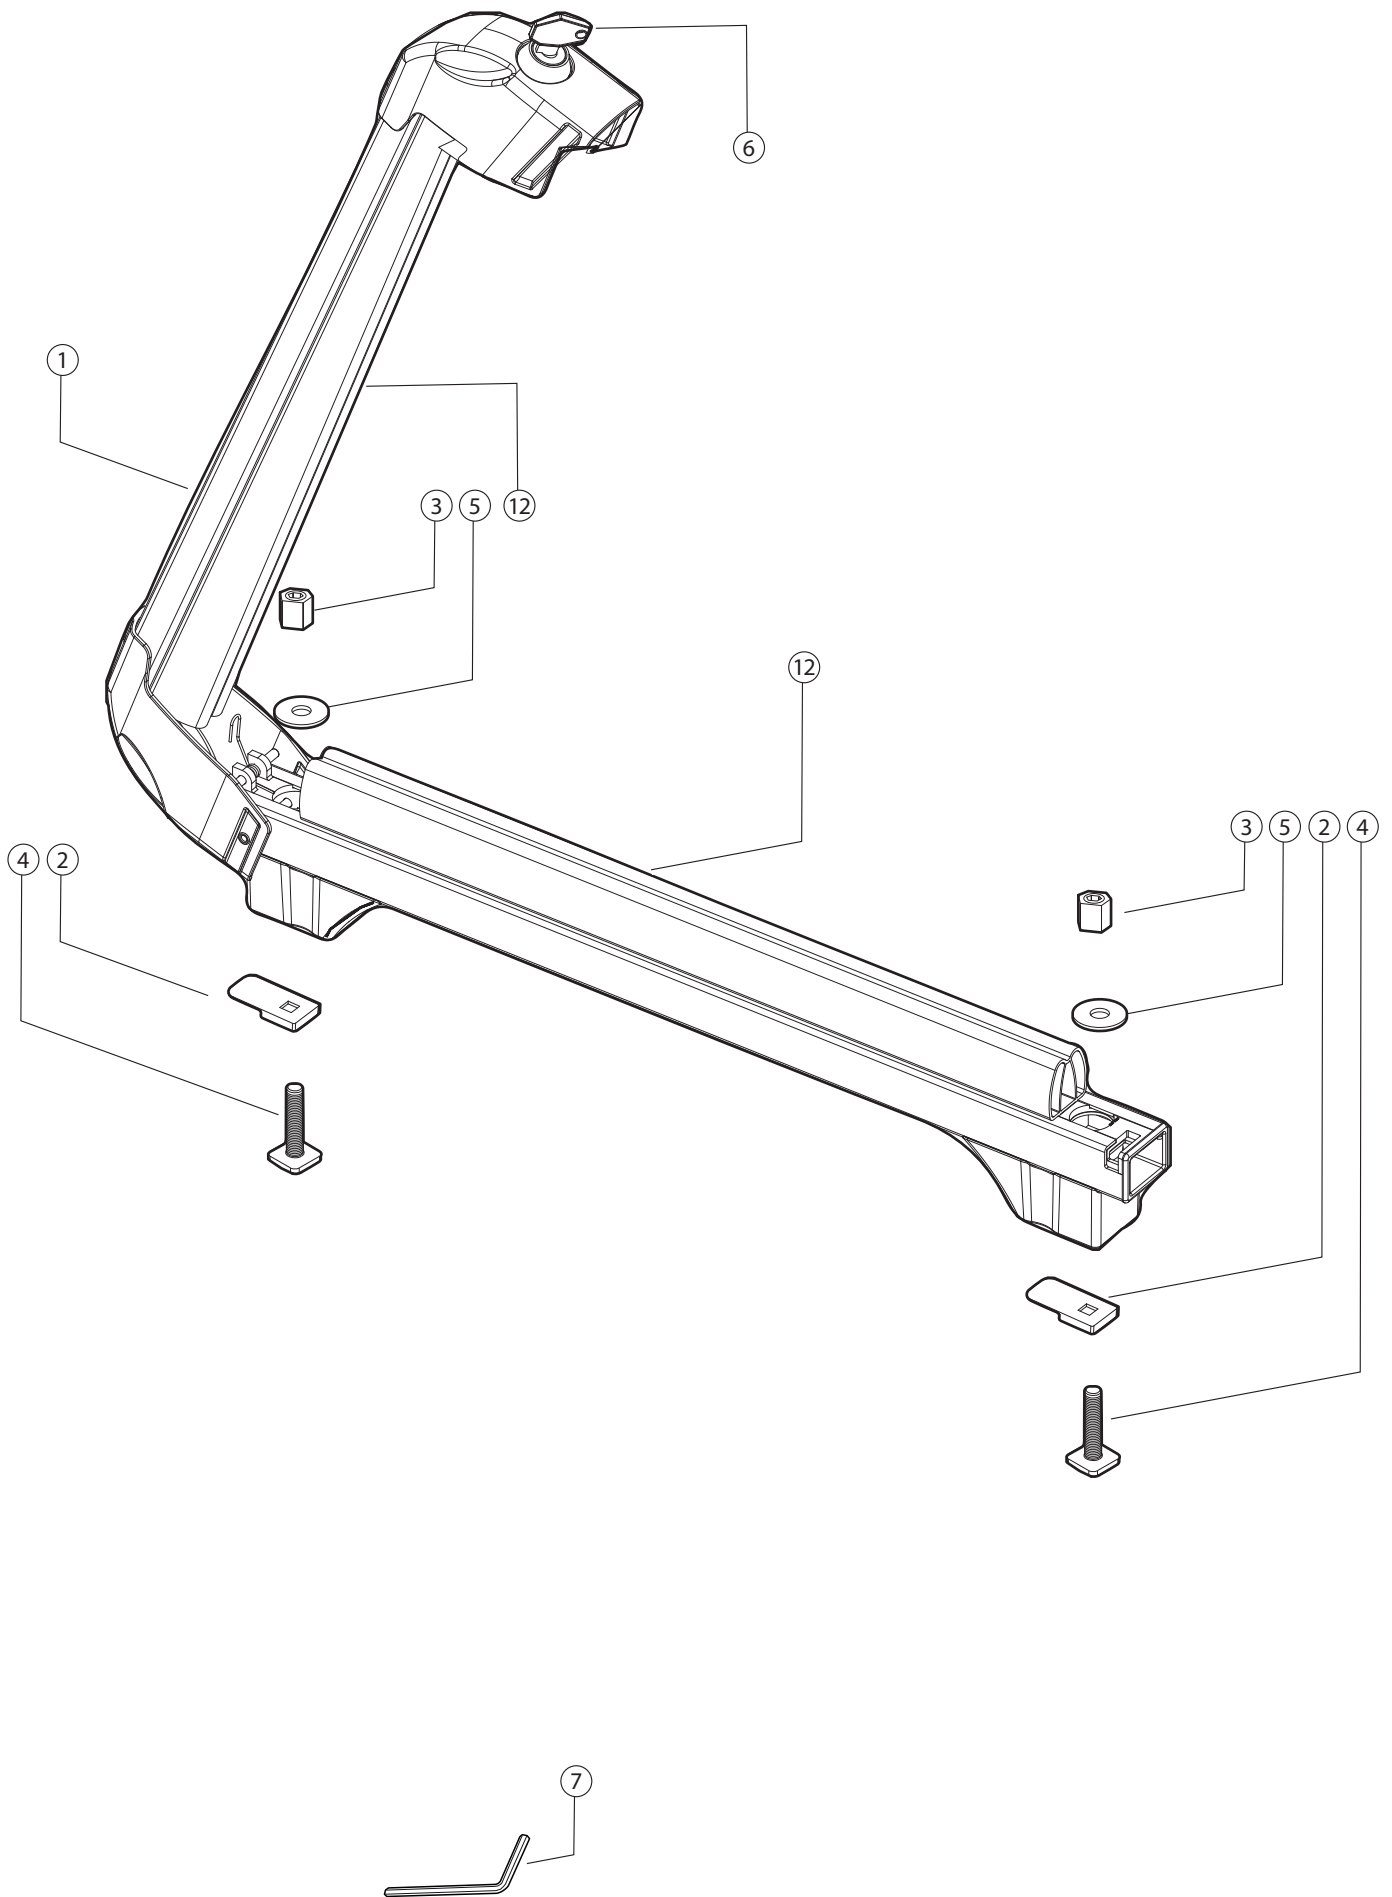

N°		Q.
1		2
2		4
3		4
4	13mm M6x45	4
5	Ø6x18	4