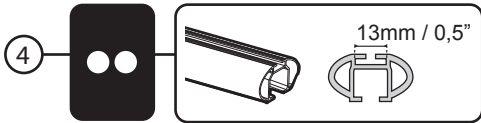

N°		Q.
1		2
3		4
4	13mm M6x45	4
5	Ø6x18	4