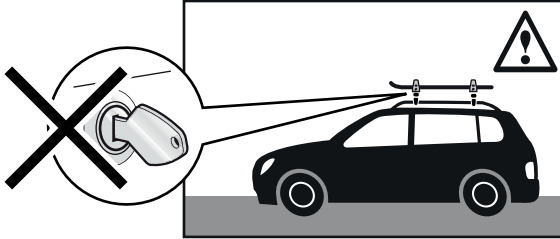

+		+		OR	
		MAX 6kg / 13,2 lb		MAX 6kg / 13,2 lb		MAX 6kg / 13,2 lb		MAX 6kg / 13,2 lb
ICEBERG		x		1,6 kg / 3,5 lb		x 4		x 2