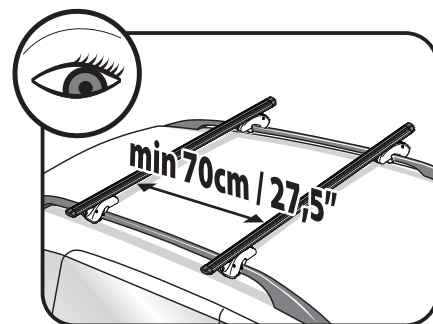

N°		Q.
1		2
2		4
3		4
4	13mm M6x45	4
5	Ø6x18	4

N°		Q.
7	6mm - 0,3"	1