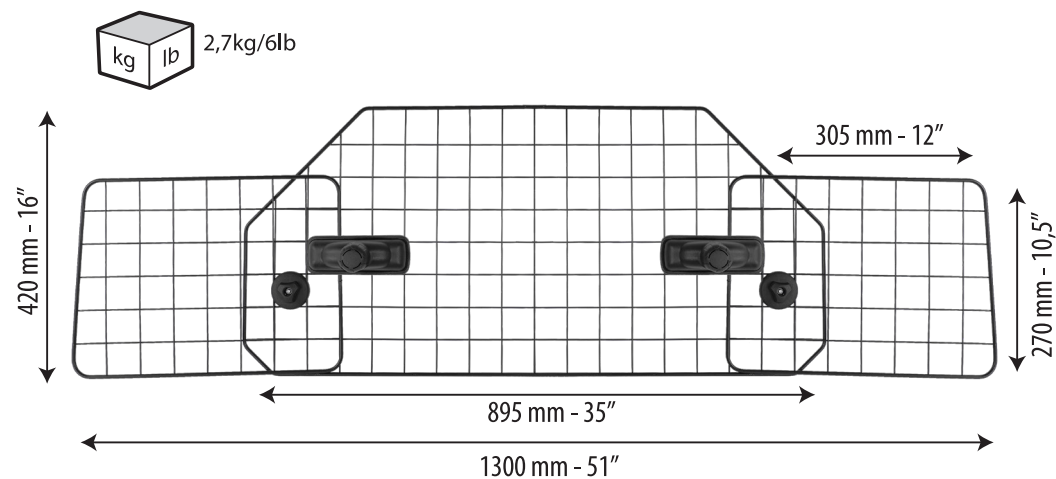

PETSY

IT Istruzioni di montaggio
EN Fitting instructions
DE Montageanleitung
FR Instructions de montage
ES Instrucciones de montaje
CS Návod na montáž
DA Monteringsvejledning
EL Οδηγίες συναρμολόγησης
ET Paigaldusjuhend
FI Asennusohje
HR Uputa za sastavljanje
HU A felszerelés módja
LT Stiprināšanas instrukcija