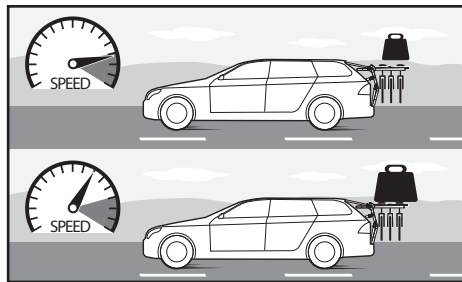

12

NO

N.		Q.
12	 2,5m / 8 ft	1

OK

		 x3 Max 15kg / 33lb
VIPER	6,9 kg / 15.2lb	Max 45 kg / 99lb

F.lli Menabò S.r.l.
Via 8 Marzo, 3 -Z.I. Corte Tegge
42025 Cavriago (RE) ITALY
customercare@flli-menabo.it
www.menabocaraccessories.com