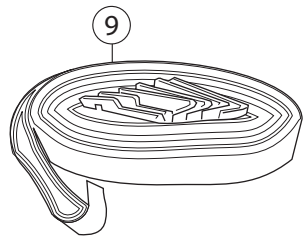

MENABO

free time on the move

VIPER

IT Istruzioni di montaggio	ET Paigaldusjuhend	PT Instruções de Montagem
EN Fitting instructions	FI Asennusohje	RO Instrucțiuni de montare
DE Montageanleitung	HR Uputa za sastavljanje	RU Инструкции по установке
FR Instructions de montage	HU A felszerelés módja	SK Návod na montáž
ES Instrucciones de montaje	LT Pritvirtinimo instrukcijos	SL Navodila za pritrjevanje
BG инструкции за сглобяване	LV Stiprināšanas instrukcija	SV Monteringsanvisning
CS Návod na montáž	NL Instrukcja montażu	TK Uydurma talimat
DA Monteringsvejledning	NO Monteringsveiledning	ZH 裝修指導
EL Οδηγίες συναρμολόγησης	PL Instrukcja montażu	AR تعليمات التجميع

▶ Watch video

Made in Italy

N.	[IT]Componenti (Inclusi) [EN]Components (Included) [FR]Composants (Comprises) [DE]Die Komponenten (im Lieferumfang enthalten) [ES]Componentes (Incluido)	Q.
1		1
2	 M6x95	2
3	 Ø6x18	2
4a	 Ø25mm / 1"	2
4b	 Ø30mm / 1.2"	2
5		2
6		1
7		6
8		6
9	 RED	2
	 YELLOW	2
	 GREEN	2
10		4
11		4
12	 2,5m / 8 ft	1

N.	[IT]Ricambi (A Richiesta) [EN]Spare Parts (Made to order) [FR]Pièces de rechange (Sur commande) [DE]E Teile (auf Anfrage) [ES]Piezas de recambio (Previa solicitud)	Q.	Codice-Code-Código
4a	 Ø25mm / 1"	2	70 00020 00000
4b	 Ø30mm / 1.2"	2	70 00070 00000
5		1	70 00170 00000
7		1	70 00169 00000
13		1	
8		1	70 00156 00000
9		1	70 00022 00000
10		4	70 00026 00000
11		2	70 00024 00000
12	 2,5m / 8 ft	1	70 00011 00000
14		2	70 00359 00000
15	 6,3x38	2	

1

N.	Q.
1	1

2

N.	Q.
8	4

3

N.	Q.
2	2
4a	2
4b	2

4

N.		Q.
3	 Ø6x18	2
5		2
6		1