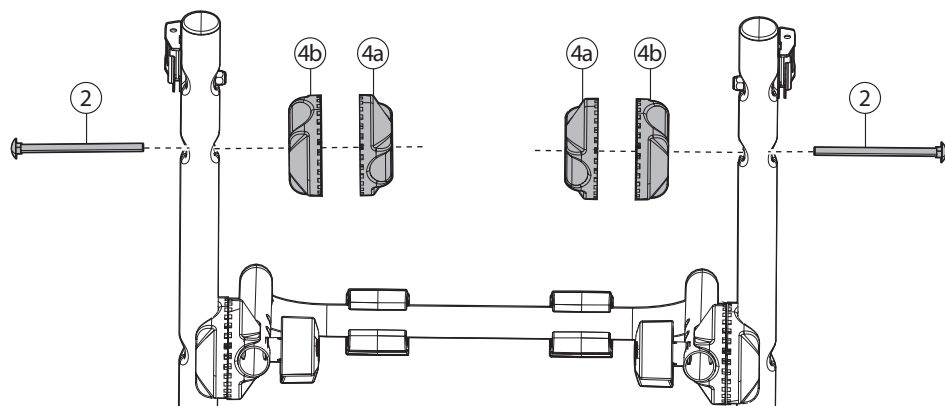

N.	[IT]Ricambi (A Richiesta) [EN]Spare Parts (Made to order) [FR]Pièces de rechange (Sur commande) [DE]E Teile (auf Anfrage) [ES]Piezas de recambio (Previa solicitud)	Q.	Codice-Code-Código
4a	 Ø25mm / 1"	2	70 00020 00000
4b	 Ø30mm / 1.2"	2	70 00070 00000
5		1	70 00170 00000
7		1	70 00169 00000
13		1	
8		1	70 00156 00000
9		1	70 00022 00000
10		4	70 00026 00000
11		2	70 00024 00000
12	 2,5m / 8 ft	1	70 00011 00000
14		2	70 00359 00000
15	 6,3x38	2	

1

N.	Q.
1	1

2

N.	Q.
8	4

3

N.	Q.
2	2
4a	2
4b	2

4

N.		Q.
3	 Ø6x18	2
5		2
6		1

8

9

10

GROUP A

GROUP B

11

		MIN Ø25 mm / 1" MAX Ø60 mm / 2.3"		no limit		no limit
		MIN 30x50 mm / 1,2"x2" MAX 50x75 mm / 2"x3"		no limit		no limit

					
			OPTIONAL Cod. Art 000020600000		