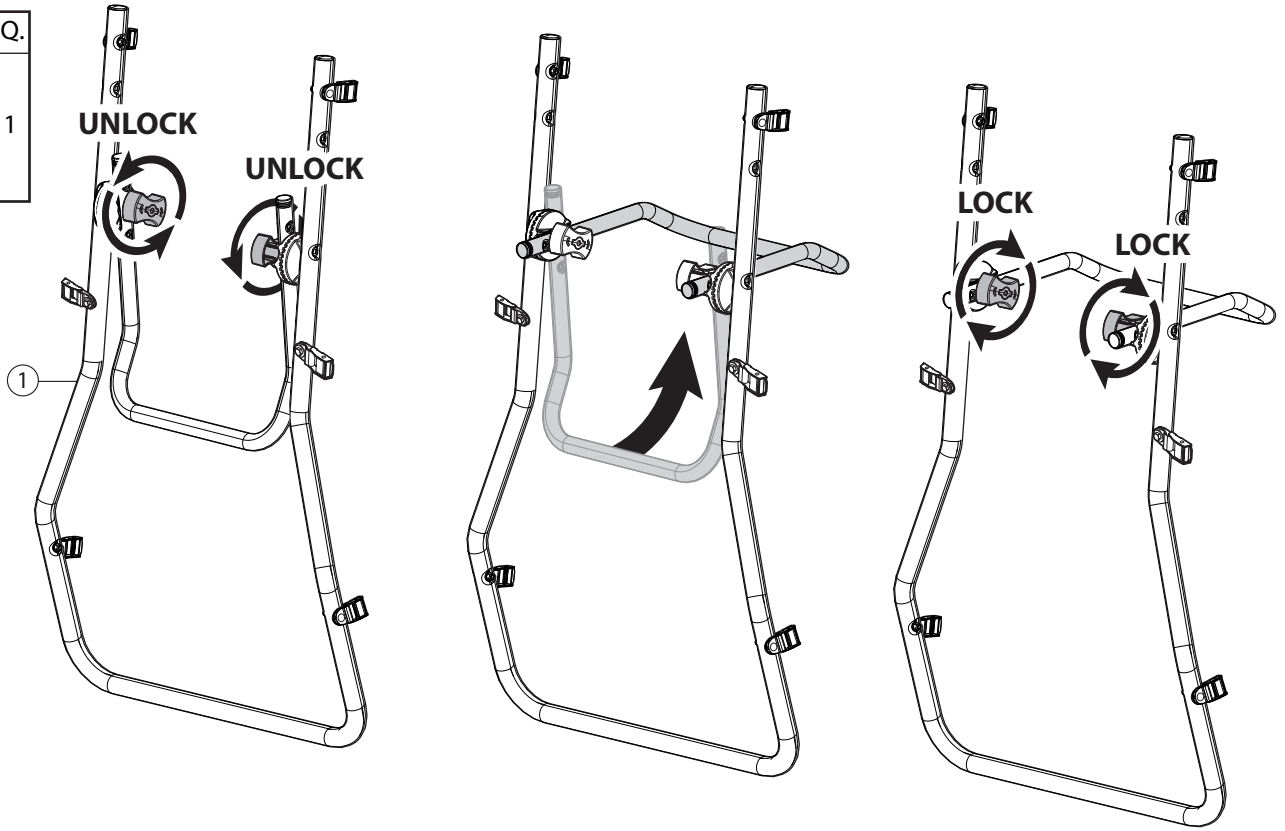

▶ Watch video

Made in Italy

N.	[IT]Componenti (Inclusi) [EN]Components (Included) [FR]Composants (Comprises) [DE]Die Komponenten (im Lieferumfang enthalten) [ES]Componentes (Incluido)	Q.
1		1
2	 M6x95	2
3	 Ø6x18	2
4a	 Ø25mm / 1"	2
4b	 Ø30mm / 1.2"	2
5		2
6		1
7		6
8		6
9	 RED	2
	 YELLOW	2
	 GREEN	2
10		4
11		4
12	 2,5m / 8 ft	1

N.	[IT]Ricambi (A Richiesta) [EN]Spare Parts (Made to order) [FR]Pièces de rechange (Sur commande) [DE]E Teile (auf Anfrage) [ES]Piezas de recambio (Previa solicitud)	Q.	Codice-Code-Código
4a	 Ø25mm / 1"	2	70 00020 00000
4b	 Ø30mm / 1.2"	2	70 00070 00000
5		1	70 00170 00000
7		1	70 00169 00000
13		1	
8		1	70 00156 00000
9		1	70 00022 00000
10		4	70 00026 00000
11		2	70 00024 00000
12	 2,5m / 8 ft	1	70 00011 00000
14		2	70 00359 00000
15	 6,3x38	2	

1

N.	Q.
1	1

2

N.	Q.
8	4

3

N.	Q.
2	2
4a	2
4b	2

4

N.		Q.
3	 Ø6x18	2
5		2
6		1

8

9

10

GROUP A

GROUP B

11

		MIN Ø25 mm / 1" MAX Ø60 mm / 2.3"		no limit		no limit
		MIN 30x50 mm / 1,2"x2" MAX 50x75 mm / 2"x3"		no limit		no limit

					
			OPTIONAL Cod. Art 000020600000		