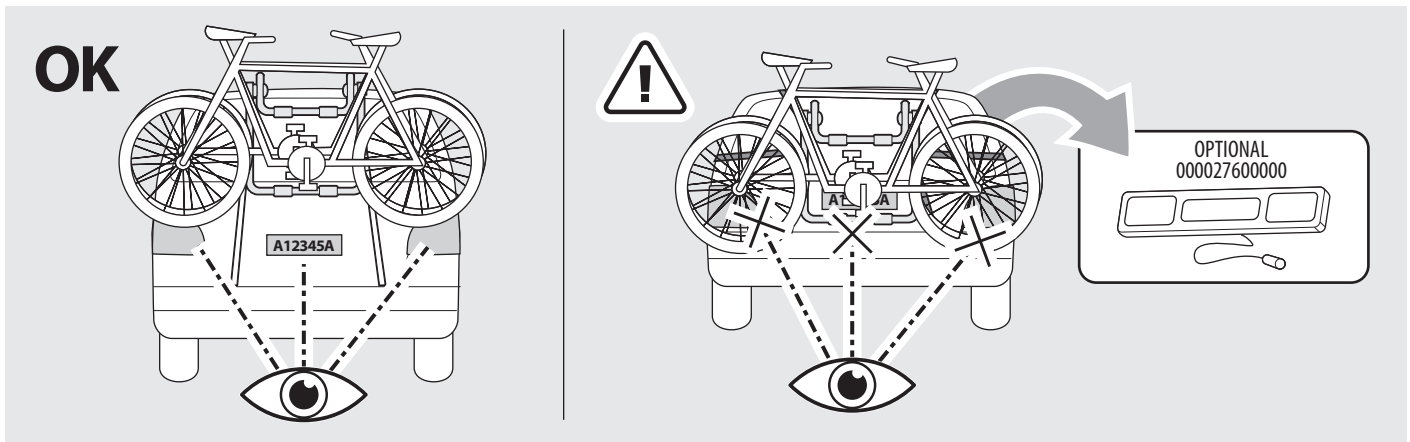

12

NO

N.		Q.
12	 2,5m / 8 ft	1

OK

		 x3 Max 15kg / 33lb
VIPER	6,9 kg / 15.2lb	Max 45 kg / 99lb

F.lli Menabò S.r.l.
Via 8 Marzo, 3 -Z.I. Corte Tegge
42025 Cavriago (RE) ITALY
customercare@flli-menabo.it
www.menabocaraccessories.com