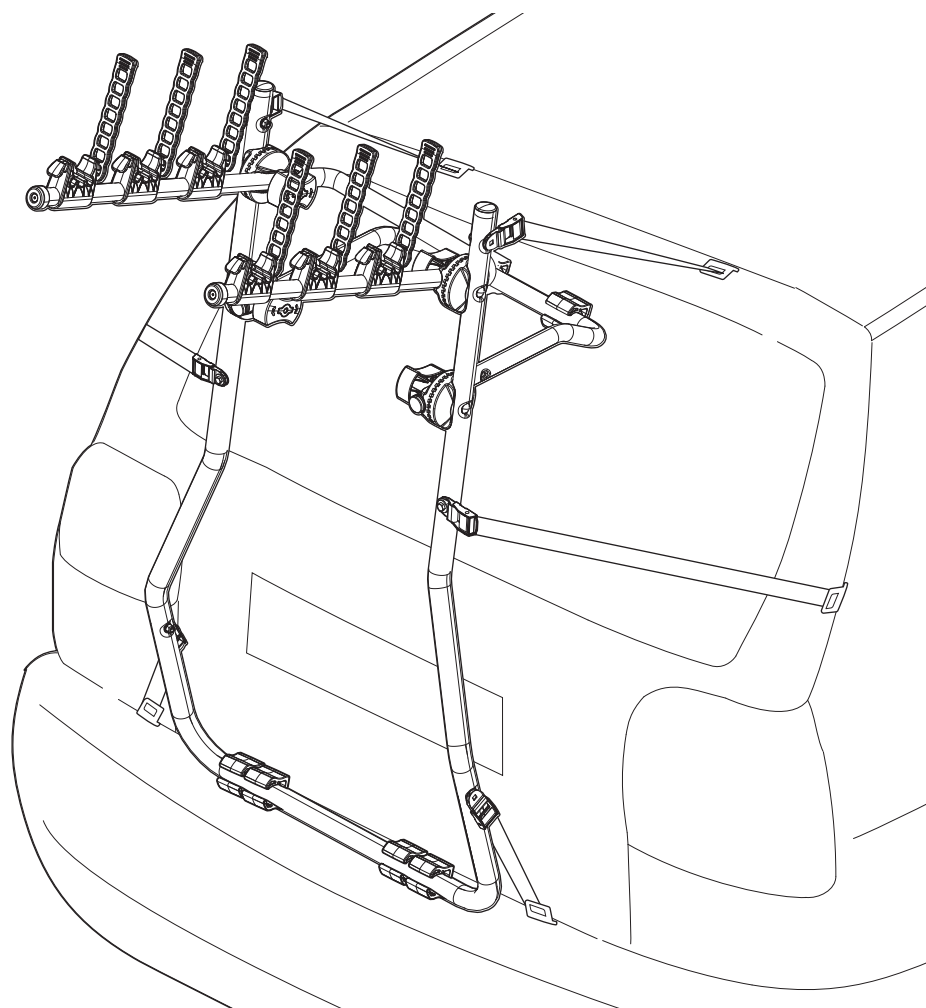

MENABO

free time on the move

VIPER

IT Istruzioni di montaggio	ET Paigaldusjuhend	PT Instruções de Montagem
EN Fitting instructions	FI Asennusohje	RO Instrucțiuni de montare
DE Montageanleitung	HR Uputa za sastavljanje	RU Инструкции по установке
FR Instructions de montage	HU A felszerelés módja	SK Návod na montáž
ES Instrucciones de montaje	LT Pritvirtinimo instrukcijos	SL Navodila za pritrjevanje
BG инструкции за сглобяване	LV Stiprināšanas instrukcija	SV Monteringsanvisning
CS Návod na montáž	NL Instrukcja montażu	TK Uydurma talimat
DA Monteringsvejledning	NO Monteringsveiledning	ZH 裝修指導
EL Οδηγίες συναρμολόγησης	PL Instrukcja montażu	AR تعليمات التجميع

▶ Watch video

Made in Italy

N.	[IT]Componenti (Inclusi) [EN]Components (Included) [FR]Composants (Comprises) [DE]Die Komponenten (im Lieferumfang enthalten) [ES]Componentes (Incluido)	Q.
1		1
2	 M6x95	2
3	 Ø6x18	2
4a	 Ø25mm / 1"	2
4b	 Ø30mm / 1.2"	2
5		2
6		1
7		6
8		6
9	 RED	2
	 YELLOW	2
	 GREEN	2
10		4
11		4
12	 2,5m / 8 ft	1

N.	[IT]Ricambi (A Richiesta) [EN]Spare Parts (Made to order) [FR]Pièces de rechange (Sur commande) [DE]E Teile (auf Anfrage) [ES]Piezas de recambio (Previa solicitud)	Q.	Codice-Code-Código
4a	 Ø25mm / 1"	2	70 00020 00000
4b	 Ø30mm / 1.2"	2	70 00070 00000
5		1	70 00170 00000
7		1	70 00169 00000
13		1	
8		1	70 00156 00000
9		1	70 00022 00000
10		4	70 00026 00000
11		2	70 00024 00000
12	 2,5m / 8 ft	1	70 00011 00000
14		2	70 00359 00000
15	 6,3x38	2	