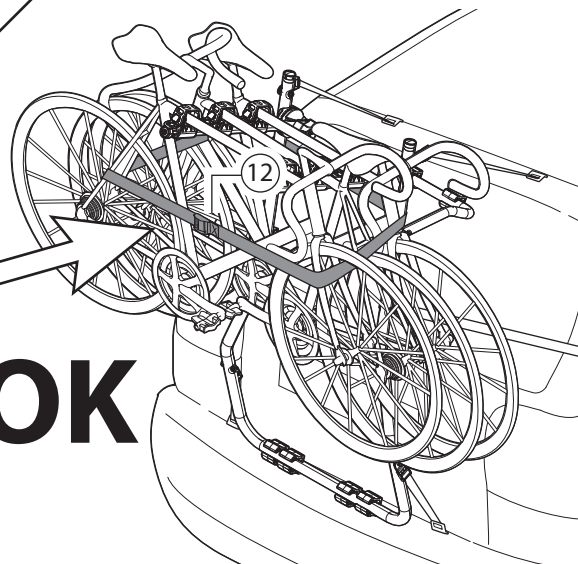

12

NO

N.		Q.
12	 2,5m / 8 ft	1

OK

		 x3 Max 15kg / 33lb
VIPER	6,9 kg / 15.2lb	Max 45 kg / 99lb

F.lli Menabò S.r.l.
Via 8 Marzo, 3 -Z.I. Corte Tegge
42025 Cavriago (RE) ITALY
customercare@flli-menabo.it
www.menabocaraccessories.com