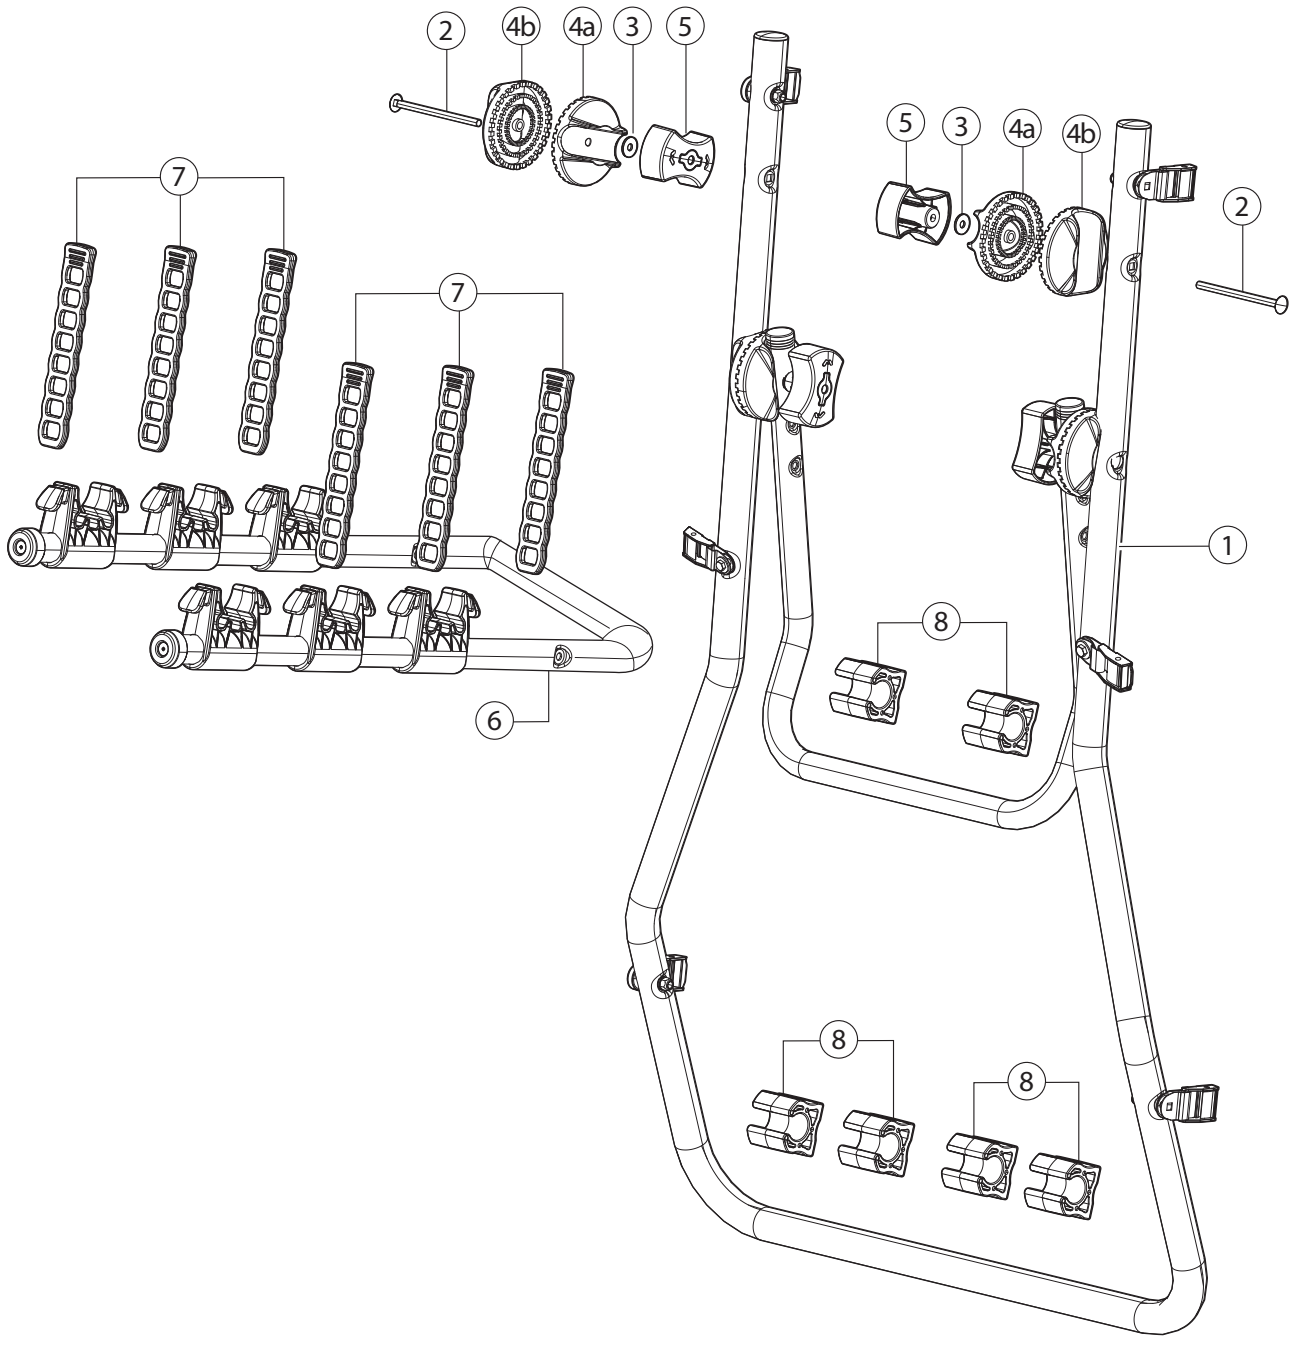

MENABO

free time on the move

VIPER

IT Istruzioni di montaggio	ET Paigaldusjuhend	PT Instruções de Montagem
EN Fitting instructions	FI Asennusohje	RO Instrucțiuni de montare
DE Montageanleitung	HR Uputa za sastavljanje	RU Инструкции по установке
FR Instructions de montage	HU A felszerelés módja	SK Návod na montáž
ES Instrucciones de montaje	LT Pritvirtinimo instrukcijos	SL Navodila za pritrjevanje
BG инструкции за сглобяване	LV Stiprināšanas instrukcija	SV Monteringsanvisning
CS Návod na montáž	NL Instrukcja montażu	TK Uydurma talimat
DA Monteringsvejledning	NO Monteringsveiledning	ZH 裝修指導
EL Οδηγίες συναρμολόγησης	PL Instrukcja montażu	AR تعليمات التجميع

▶ Watch video

Made in Italy

N.	[IT]Componenti (Inclusi) [EN]Components (Included) [FR]Composants (Comprises) [DE]Die Komponenten (im Lieferumfang enthalten) [ES]Componentes (Incluido)	Q.
1		1
2	 M6x95	2
3	 Ø6x18	2
4a	 Ø25mm / 1"	2
4b	 Ø30mm / 1.2"	2
5		2
6		1
7		6
8		6
9	 RED	2
	 YELLOW	2
	 GREEN	2
10		4
11		4
12	 2,5m / 8 ft	1

N.	[IT]Ricambi (A Richiesta) [EN]Spare Parts (Made to order) [FR]Pièces de rechange (Sur commande) [DE]E Teile (auf Anfrage) [ES]Piezas de recambio (Previa solicitud)	Q.	Codice-Code-Código
4a	 Ø25mm / 1"	2	70 00020 00000
4b	 Ø30mm / 1.2"	2	70 00070 00000
5		1	70 00170 00000
7		1	70 00169 00000
13		1	
8		1	70 00156 00000
9		1	70 00022 00000
10		4	70 00026 00000
11		2	70 00024 00000
12	 2,5m / 8 ft	1	70 00011 00000
14		2	70 00359 00000
15	 6,3x38	2	

8

9

10

GROUP A

GROUP B

11

		MIN Ø25 mm / 1" MAX Ø60 mm / 2.3"		no limit		no limit
		MIN 30x50 mm / 1,2"x2" MAX 50x75 mm / 2"x3"		no limit		no limit

					
			OPTIONAL Cod. Art 000020600000		