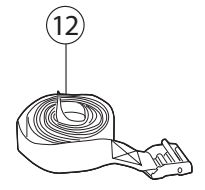

MENABO

free time on the move

VIPER

IT Istruzioni di montaggio	ET Paigaldusjuhend	PT Instruções de Montagem
EN Fitting instructions	FI Asennusohje	RO Instrucțiuni de montare
DE Montageanleitung	HR Uputa za sastavljanje	RU Инструкции по установке
FR Instructions de montage	HU A felszerelés módja	SK Návod na montáž
ES Instrucciones de montaje	LT Pritvirtinimo instrukcijos	SL Navodila za pritrjevanje
BG инструкции за сглобяване	LV Stiprināšanas instrukcija	SV Monteringsanvisning
CS Návod na montáž	NL Instrukcja montażu	TK Uydurma talimat
DA Monteringsvejledning	NO Monteringsveiledning	ZH 裝修指導
EL Οδηγίες συναρμολόγησης	PL Instrukcja montażu	AR تعليمات التجميع

▶ Watch video

Made in Italy

N.	[IT]Componenti (Inclusi) [EN]Components (Included) [FR]Composants (Comprises) [DE]Die Komponenten (im Lieferumfang enthalten) [ES]Componentes (Incluido)	Q.
1		1
2	 M6x95	2
3	 Ø6x18	2
4a	 Ø25mm / 1"	2
4b	 Ø30mm / 1.2"	2
5		2
6		1
7		6
8		6
9	 RED	2
	 YELLOW	2
	 GREEN	2
10		4
11		4
12	 2,5m / 8 ft	1

N.	[IT]Ricambi (A Richiesta) [EN]Spare Parts (Made to order) [FR]Pièces de rechange (Sur commande) [DE]E Teile (auf Anfrage) [ES]Piezas de recambio (Previa solicitud)	Q.	Codice-Code-Código
4a	 Ø25mm / 1"	2	70 00020 00000
4b	 Ø30mm / 1.2"	2	70 00070 00000
5		1	70 00170 00000
7		1	70 00169 00000
13		1	
8		1	70 00156 00000
9		1	70 00022 00000
10		4	70 00026 00000
11		2	70 00024 00000
12	 2,5m / 8 ft	1	70 00011 00000
14		2	70 00359 00000
15	 6,3x38	2	