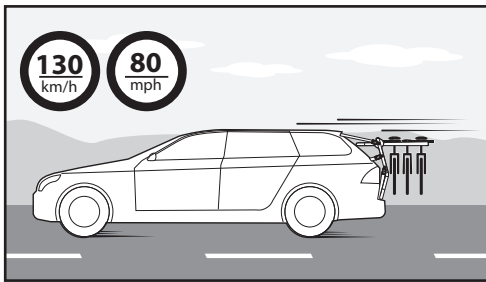

12

NO

N.		Q.
12	 2,5m / 8 ft	1

OK

		 x3 Max 15kg / 33lb
VIPER	6,9 kg / 15.2lb	Max 45 kg / 99lb

F.lli Menabò S.r.l.
Via 8 Marzo, 3 -Z.I. Corte Tegge
42025 Cavriago (RE) ITALY
customercare@flli-menabo.it
www.menabocaraccessories.com