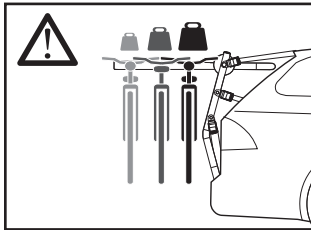

12

NO

N.		Q.
12	 2,5m / 8 ft	1

OK

		 x3 Max 15kg / 33lb
VIPER	6,9 kg / 15.2lb	Max 45 kg / 99lb

F.lli Menabò S.r.l.
Via 8 Marzo, 3 -Z.I. Corte Tegge
42025 Cavriago (RE) ITALY
customercare@flli-menabo.it
www.menabocaraccessories.com