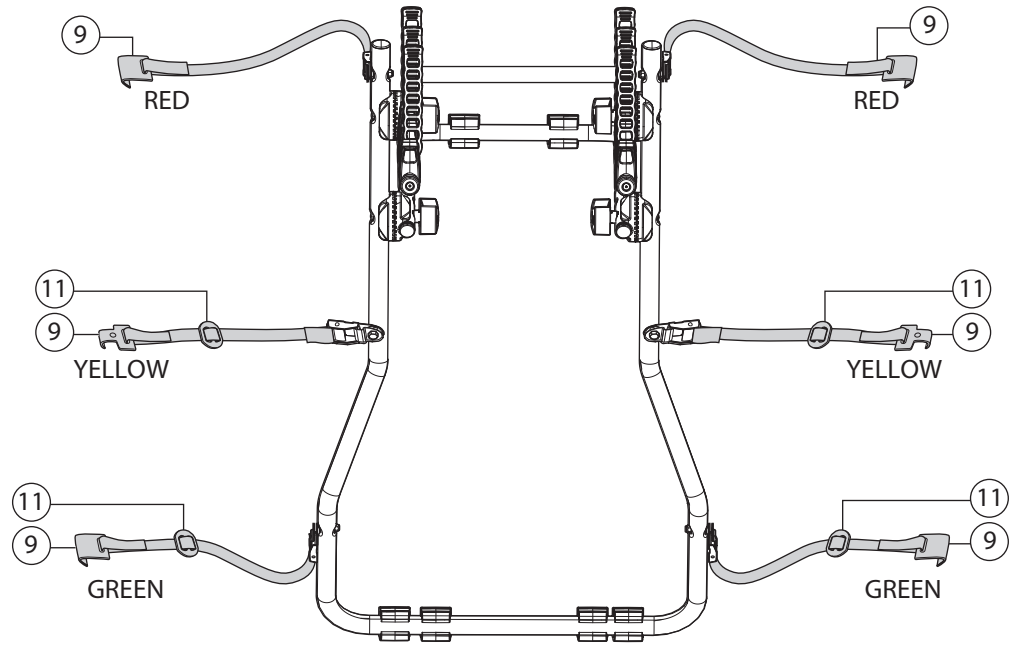

5

N.		Q.
7		6

N.		Q.
9	RED	0/2
	YELLOW	0/2
	GREEN	0/2
10	*	2/4

P1

P2

P3

7

N.		Q.
9		2
		2
		2
11		4

8

9

10

GROUP A

GROUP B

11

		MIN Ø25 mm / 1" MAX Ø60 mm / 2.3"		no limit		no limit
		MIN 30x50 mm / 1,2"x2" MAX 50x75 mm / 2"x3"		no limit		no limit

					
			OPTIONAL Cod. Art 000020600000		