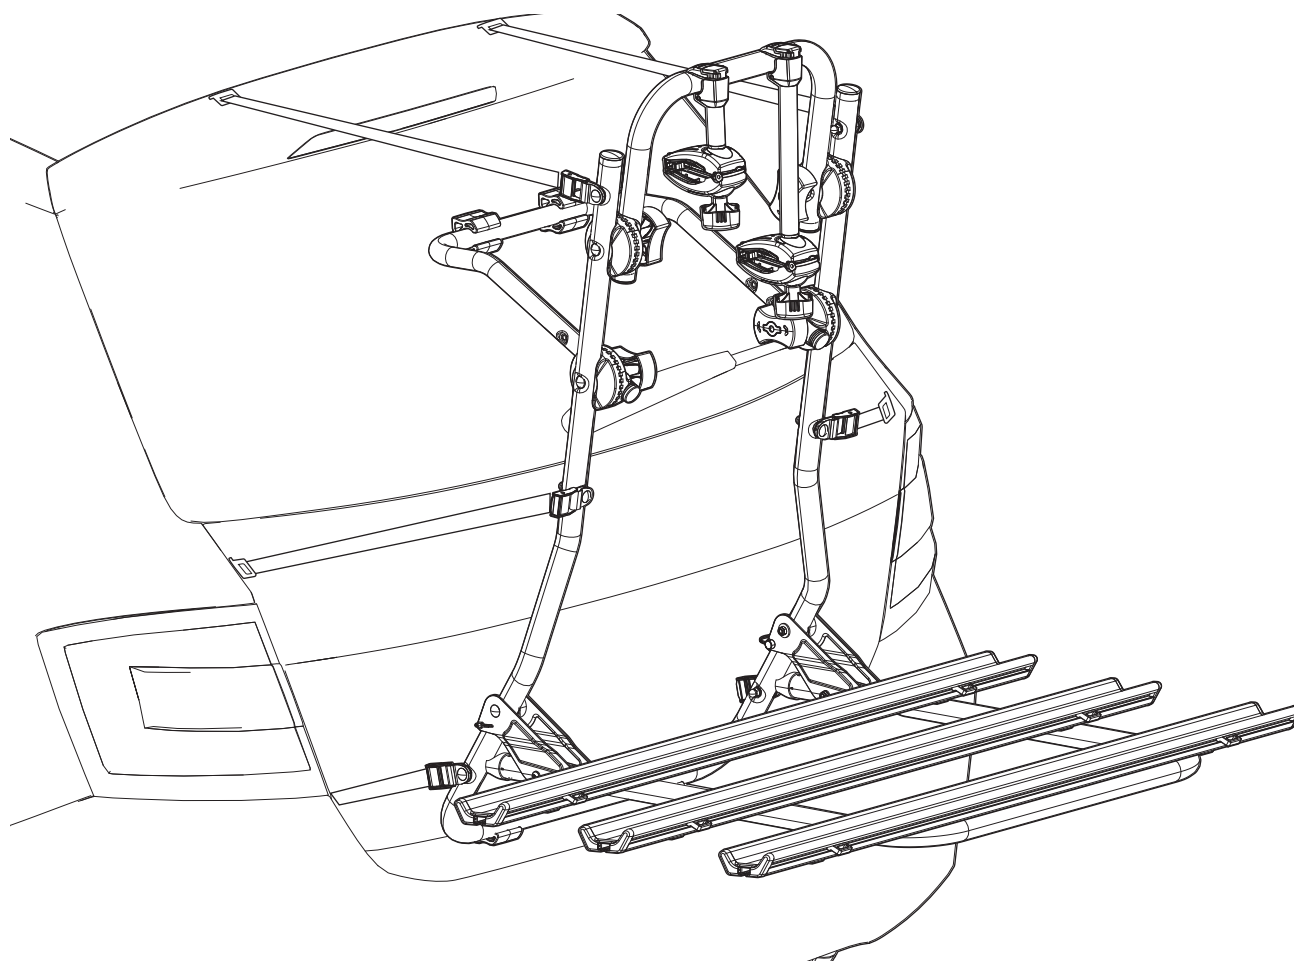

SK Návod na montáž

SL Navodila za pritrjevanje

SV Monteringsanvisning

TK Uydurma talimat

ZH 裝修指導

AR تعليمات التجميل

Made in Italy

N.	[IT]Componenti (Inclusi) [EN]Components (Included) [FR]Composants (Comprises) [DE]Die Komponenten (im Lieferumfang enthalten) [ES]Componentes (Incluido)	Q.
1		1
2		3
3		12
4		6
5		6
6		6
7		6
8		6
9	  RED  YELLOW  GREEN	2 2 2
10		4
11		4
12		1
13		1
14		1
15		6
16	 2,5m / 8 ft	1
17		2