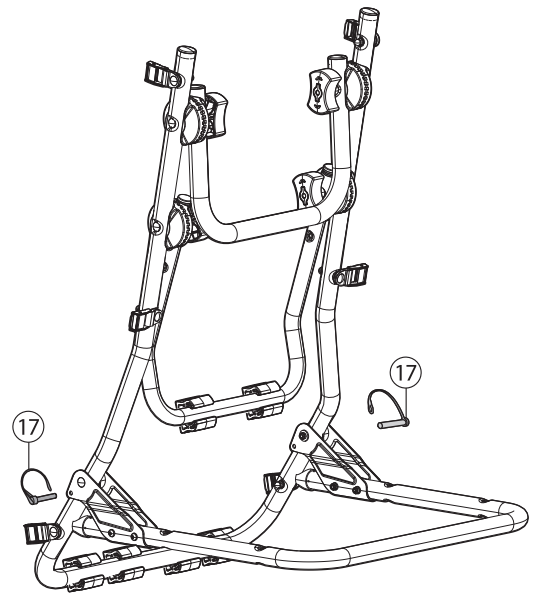

1

N.		Q.
1		1
17		2