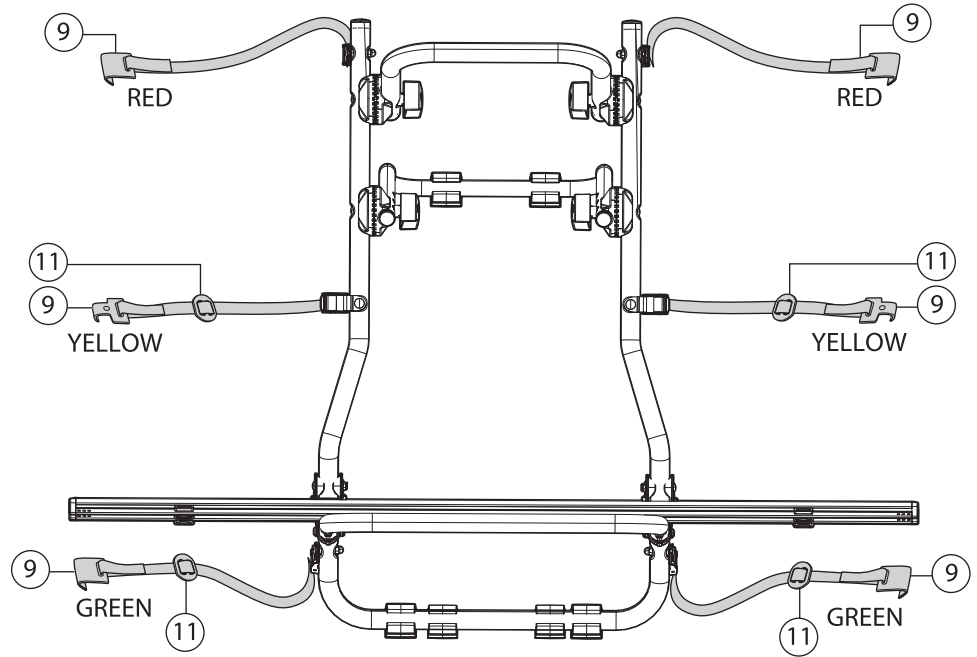

6

N.		Q.
9	RED	2
	YELLOW	2
	GREEN	2
11		4