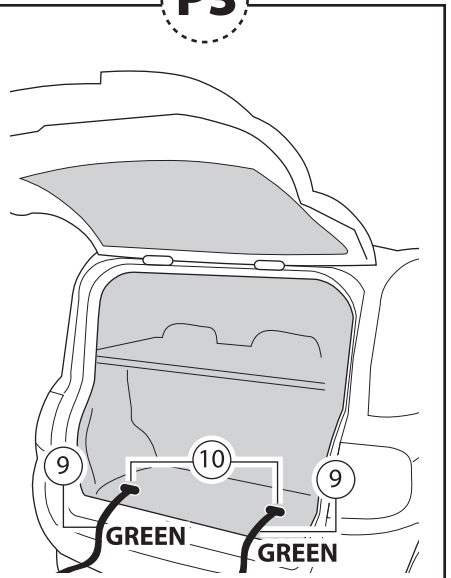

N.		Q.
9	RED	0/2
	YELLOW	0/2
	GREEN	0/2
10	*	2/4

P1

P2

P3