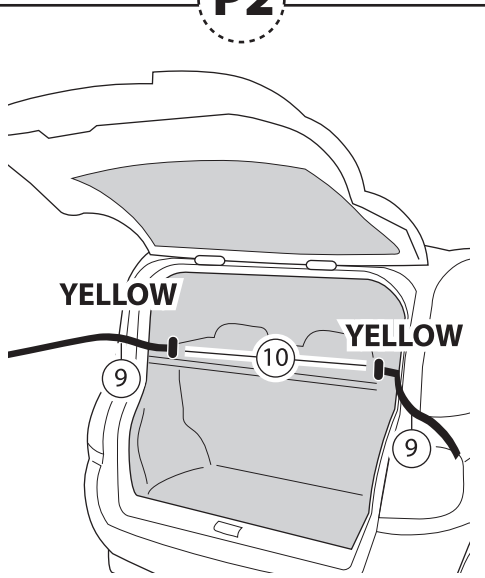

N.		Q.
9	RED	0/2
	YELLOW	0/2
	GREEN	0/2
10	*	2/4

P1

P2

P3