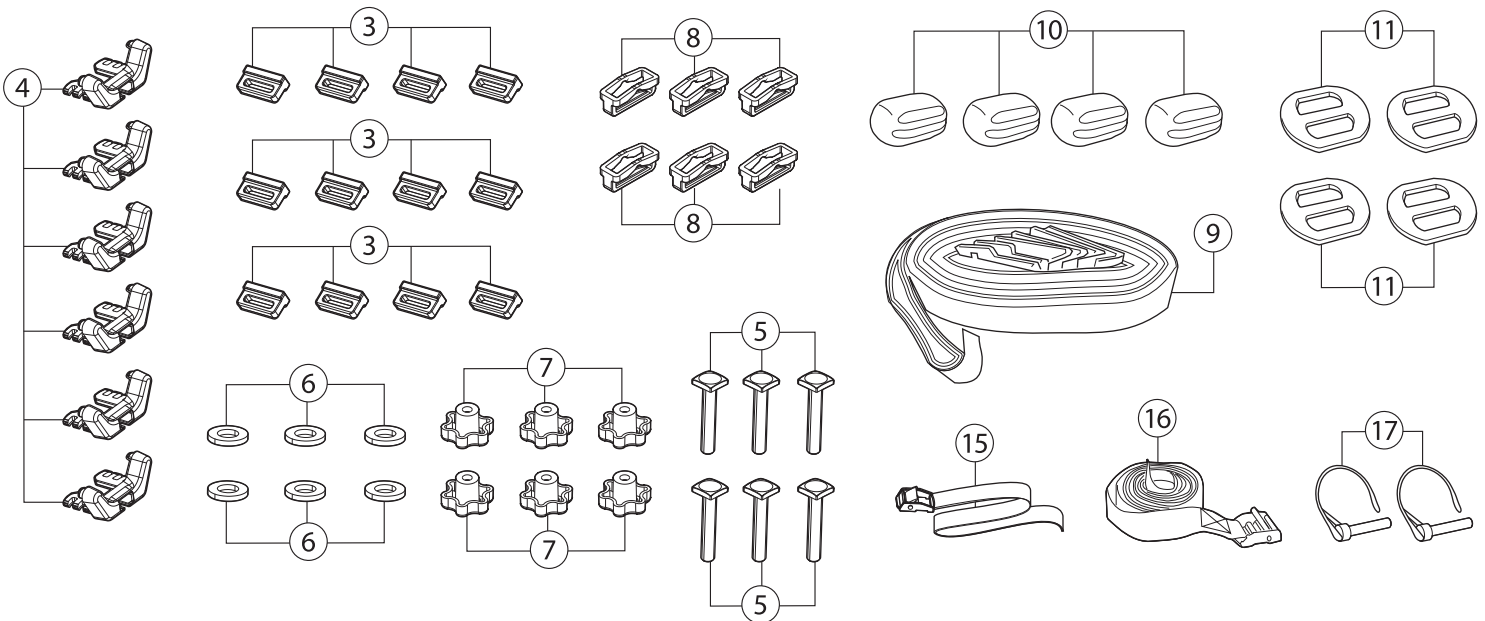

1

N.		Q.
1		1
17		2