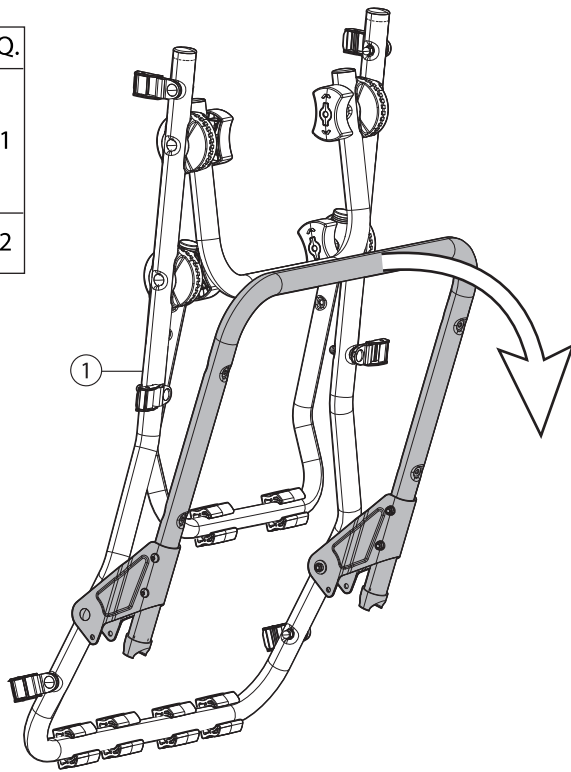

1

N.		Q.
1		1
17		2