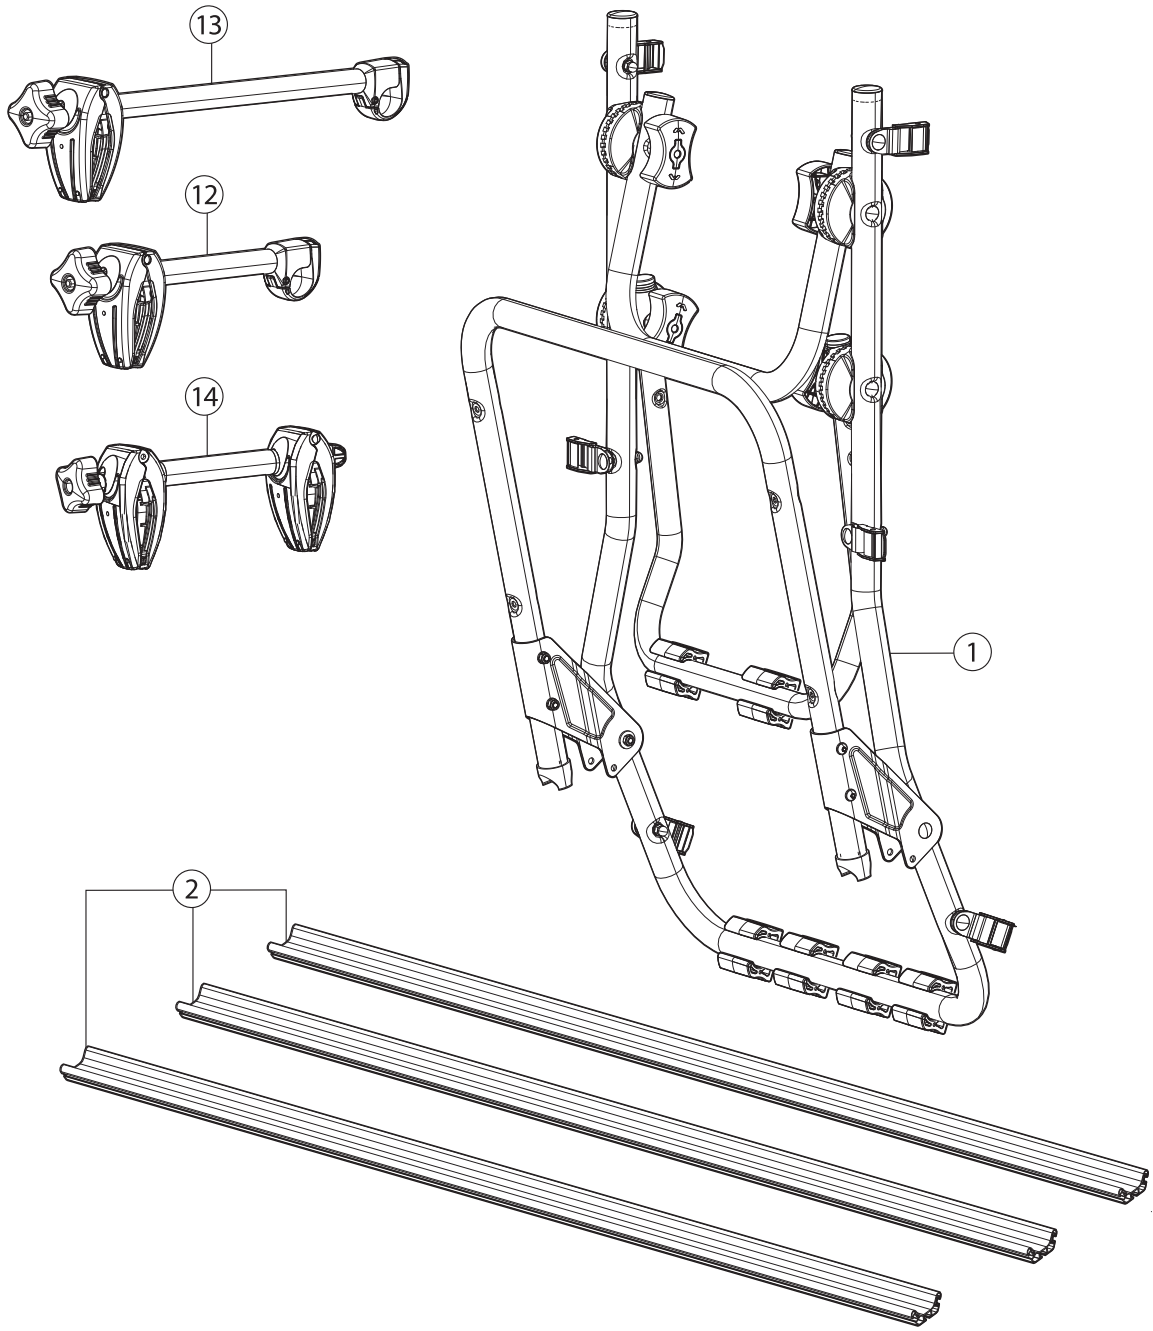

1

N.		Q.
1		1
17		2