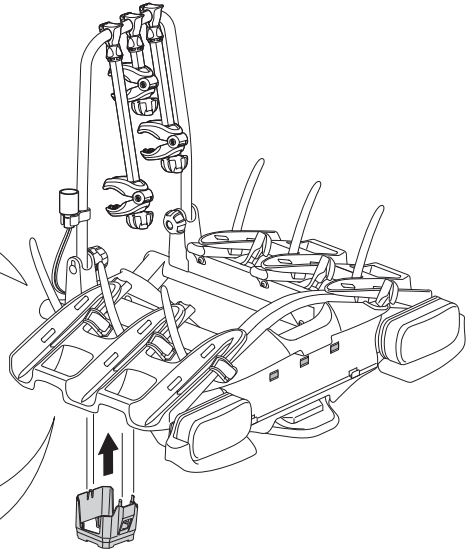

927000

—

CITY CRASH

Complies with ISO norm

18,9 kg

EN Tow bar-mounted bike carrier
DE Fahrradträger für die Anhängerkupplung
FR Porte-vélos sur boule d'attelage
NL Fietsdrager voor op de trekhaak
IT Portabicicli da installare sul gancio da traino
ES Portabicicletas de bola de remolque
PT Suporte para bicicleta para engate
SV Dragkroksmonterad cykelhållare
DK Cykelholder, der er monteret på anhængertræk
NO Hengerfestemonteerte lasteholdere
FI Vetokoukkuun kiinnitettävä polkupyöräteline
ET Haakekonsule paigaldatav jalgrattahoidik
LV Uz piekabes āķa uzstādāms velosipēdu turētājs
LT Prie gražulo tvirtinami dviračių laikikliai
PL Bagażnik rowerowy montowany na haku holowniczym
RU Устанавливаемое на фаркопе крепление для велосипедов

1**A****B****C****D**

2

A

B

C

D

3

x1