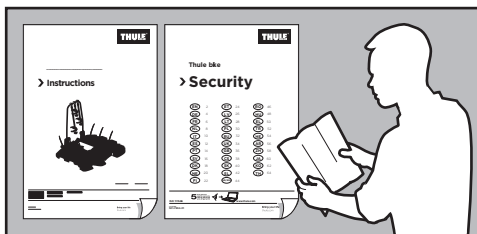

EN Tow bar-mounted bike carrier
DE Fahrradträger für die Anhängerkupplung
FR Porte-vélos sur boule d'attelage
NL Fietsdrager voor op de trekhaak
IT Portabicicli da installare sul gancio da traino
ES Portabicicletas de bola de remolque
PT Suporte para bicicleta para engate
SV Dragkroksmonterad cykelhållare
DK Cykelholder, der er monteret på anhængertræk
NO Hengerfestemonteerte lasteholdere
FI Vetokoukkuun kiinnitettävä polkupyöräteline
ET Haakekonsule paigaldatav jalgrattahoidik
LV Uz piekabes āķa uzstādāms velosipēdu turētājs
LT Prie gražulo tvirtinami dviračių laikikliai
PL Bagażnik rowerowy montowany na haku holowniczym
RU Устанавливаемое на фаркопе крепление для велосипедов

UK Багажник для велосипедів, що монтується на буксирній штанзі
BG Багажник за велосипеди, монтиран на теглича
CS Nosič jízdních kol s montáží na tažné zařízení
SK Nosič bicyklov s montážou na ťažné zariadenie
SL Prtljažnik za kolesa za na vlečno kljuko
HR/BiH Nosač bicikla koji se postavlja na kuku za vuču
RO Suport pentru bicicletă montat pe bara de tracțiune
HU Vonóhorogra szerelhető kerékpártartó
EL Σχάρα ποδηλάτου κοτσαστόρου
TR Çeki demirine bağlanan bisiklet taşıyıcı
HE حامل אופניים למרכב לו או תאגרה
AR حامل الدراجة للتثبيت على قضيب العطر
ZH 拖杆安装式托架
JA トウバーマウント型サイクルキャリア
KO 트루바 장착 자전거 캐리어
TH ครองยึดจักรยานแบบติดตั้งกับอุปกรณ์ลากพ่วงท้ายรถ