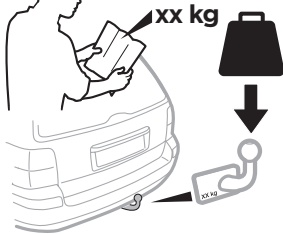

i

Stützlast beachten
Note towball capacity