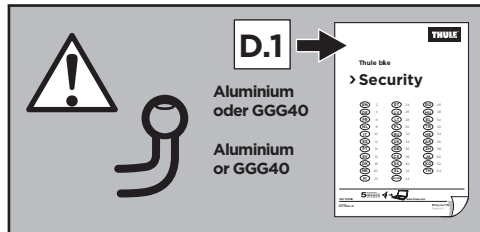

EN Tow bar-mounted bike carrier
DE Fahrradträger für die Anhängerkupplung
FR Porte-vélos sur boule d'attelage
NL Fietsdrager voor op de trekhaak
IT Portabicicli da installare sul gancio da traino
ES Portabicicletas de bola de remolque
PT Suporte para bicicleta para engate
SV Dragkroksmonterad cykelhållare
DK Cykelholder, der er monteret på anhængertræk
NO Hengerfestemonteerte lasteholdere
FI Vetokoukkuun kiinnitettävä polkupyöräteline
ET Haakekonsule paigaldatav jalgrattahoidik
LV Uz piekabes āķa uzstādāms velosipēdu turētājs
LT Prie gražulo tvirtinami dviračių laikikliai
PL Bagażnik rowerowy montowany na haku holowniczym
RU Устанавливаемое на фаркопе крепление для велосипедов

UK Багажник для велосипедів, що монтується на буксирній штанзі
BG Багажник за велосипеди, монтиран на теглича
CS Nosič jízdních kol s montáží na tažné zařízení
SK Nosič bicyklov s montážou na ťažné zariadenie
SL Prtljažnik za kolesa za na vlečno kljuko
HR/BiH Nosač bicikla koji se postavlja na kuku za vuču
RO Suport pentru bicicletă montat pe bara de tracțiune
HU Vonóhorogra szerelhető kerékpártartó
EL Σχάρα ποδηλάτου κοτσαστόρου
TR Çeki demirine bağlanan bisiklet taşıyıcı
HE حامل אופניים למרכב לו או תאגרה
AR حامل الدراجة للتثبيت على قضيب العطر
ZH 拖杆安装式托架
JA トウバーマウント型サイクルキャリア
KO 트루바 장착 자전거 캐리어
TH ครองยึดจักรยานแบบติดตั้งกับอุปกรณ์ลากพ่วงท้ายรถ