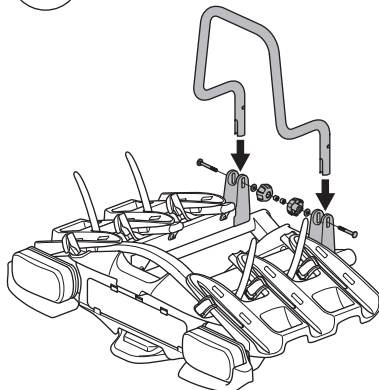

Felgenadapter
Road Bike Adapter

528

AcuTight Drehknopf mit
Drehmomentbegrenzer
AcuTight Torque Limiter Knob

538

Kabelschloss
Locking wire

9152

Laderampe
Loading aid

982

Rahmenadapter
Bike Frame Adapter

9906

**7-zu-13 pol Adapter
7-to-13 pin Adapter**

9907

**13-zu-7 pol Adapter
13-to-7 pin Adapter**

9261

**Vierte Fahrrad Adapter
4th Bike Adapter**

9241

**Ersatzrad Adapter
Spare Wheel Adapter**

9762

**Neutrales kennzeichen
Temporary registration plate**

9904

**3. Bremsleuchte 13-pin
3rd Brake-light 13-pin**

Thule One-Key System

544 x4
596 x6
588 x8
452 x12