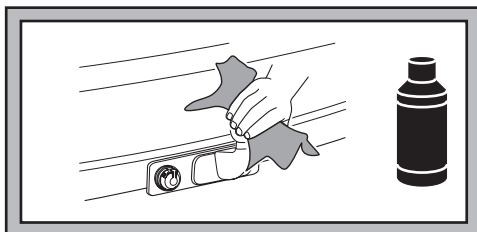

EN Tow bar-mounted bike carrier
DE Fahrradträger für die Anhängerkupplung
FR Porte-vélos sur boule d'attelage
NL Fietsdrager voor op de trekhaak
IT Portabicicli da installare sul gancio da traino
ES Portabicicletas de bola de remolque
PT Suporte para bicicleta para engate
SV Dragkroksmonterad cykelhållare
DK Cykelholder, der er monteret på anhængertræk
NO Hengerfestemonteerte lasteholdere
FI Vetokoukkuun kiinnitettävä polkupyöräteline
ET Haakekonsule paigaldatav jalgrattahoidik
LV Uz piekabes āķa uzstādāms velosipēdu turētājs
LT Prie gražulo tvirtinami dviračių laikikliai
PL Bagażnik rowerowy montowany na haku holowniczym
RU Устанавливаемое на фаркопе крепление для велосипедов

UK Багажник для велосипедів, що монтується на буксирній штанзі
BG Багажник за велосипеди, монтиран на теглича
CS Nosič jízdních kol s montáží na tažné zařízení
SK Nosič bicyklov s montážou na ťažné zariadenie
SL Prtljažnik za kolesa za na vlečno kljuko
HR/BiH Nosač bicikla koji se postavlja na kuku za vuču
RO Suport pentru bicicletă montat pe bara de tracțiune
HU Vonóhorogra szerelhető kerékpártartó
EL Σχάρα ποδηλάτου κοτσαστόρου
TR Çeki demirine bağlanan bisiklet taşıyıcı
HE حامل אופניים למרכב לו או תאגרה
AR حامل الدراجة للتثبيت على قضيب العطر
ZH 拖杆安装式托架
JA トウバーマウント型サイクルキャリア
KO 트루바 장착 자전거 캐리어
TH ครองยึดจักรยานแบบติดตั้งกับอุปกรณ์ลากพ่วงท้ายรถ