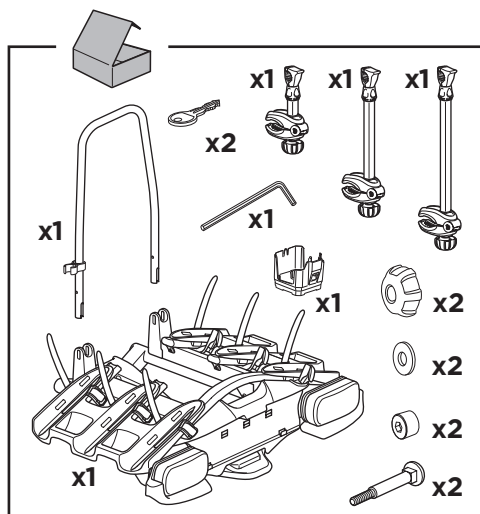

927000

—

CITY CRASH

Complies with ISO norm

18,9 kg

EN Tow bar-mounted bike carrier
DE Fahrradträger für die Anhängerkupplung
FR Porte-vélos sur boule d'attelage
NL Fietsdrager voor op de trekhaak
IT Portabicicli da installare sul gancio da traino
ES Portabicicletas de bola de remolque
PT Suporte para bicicleta para engate
SV Dragkroksmonterad cykelhållare
DK Cykelholder, der er monteret på anhængertræk
NO Hengerfestemonteerte lasteholdere
FI Vetokoukkuun kiinnitettävä polkupyöräteline
ET Haakekonsule paigaldatav jalgrattahoidik
LV Uz piekabes āķa uzstādāms velosipēdu turētājs
LT Prie gražulo tvirtinami dviračių laikikliai
PL Bagażnik rowerowy montowany na haku holowniczym
RU Устанавливаемое на фаркопе крепление для велосипедов

UK Багажник для велосипедів, що монтується на буксирній штанзі
BG Багажник за велосипеди, монтиран на теглича
CS Nosič jízdních kol s montáží na tažné zařízení
SK Nosič bicyklov s montážou na ťažné zariadenie
SL Prtljažnik za kolesa za na vlečno kljuko
HR/BiH Nosač bicikla koji se postavlja na kuku za vuču
RO Suport pentru bicicletă montat pe bara de tracțiune
HU Vonóhorogra szerelhető kerékpártartó
EL Σχάρα ποδηλάτου κοτσαστόρου
TR Çeki demirine bağlanan bisiklet taşıyıcı
HE حامل אופניים למרכב לו או תאגרה
AR حامل الدراجة للتثبيت على قضيب العطر
ZH 拖杆安装式托架
JA トウバーマウント型サイクルキャリア
KO 트루바 장착 자전거 캐리어
TH ครองยึดจักรยานแบบติดตั้งกับอุปกรณ์ลากพ่วงท้ายรถ