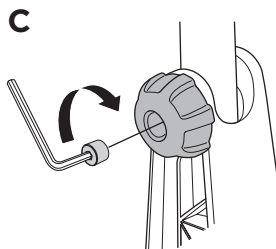

i

Stützlast beachten
Note towball capacity

*
Min
ø28,5mm

= **max 25 kg**

926: 19,0 kg

927: 18,9 kg

Max ↓

50 kg	19,0 kg	Max 31 kg	2,8 kg	Max 28,2 kg
60 kg		Max 41 kg		Max 38,2 kg
65 kg		Max 46 kg		Max 43,2 kg
70 kg		Max 51 kg		Max 48,2 kg
75 kg		Max 56 kg		Max 53,2 kg
80 kg		Max 60 kg		Max 58,2 kg*
>85 kg		Max 60 kg		Max 60 kg*

1

A

B

C

D