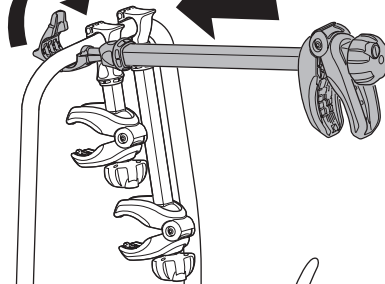

927000

—

CITY CRASH

Complies with ISO norm

18,9 kg

EN Tow bar-mounted bike carrier
DE Fahrradträger für die Anhängerkupplung
FR Porte-vélos sur boule d'attelage
NL Fietsdrager voor op de trekhaak
IT Portabicicli da installare sul gancio da traino
ES Portabicicletas de bola de remolque
PT Suporte para bicicleta para engate
SV Dragkroksmonterad cykelhållare
DK Cykelholder, der er monteret på anhængertræk
NO Hengerfestemonteerte lasteholdere
FI Vetokoukkuun kiinnitettävä polkupyöräteline
ET Haakekonsule paigaldatav jalgrattahoidik
LV Uz piekabes āķa uzstādāms velosipēdu turētājs
LT Prie gražulo tvirtinami dviračių laikikliai
PL Bagażnik rowerowy montowany na haku holowniczym
RU Устанавливаемое на фаркопе крепление для велосипедов

1**A****B****C****D**

2

A

B

C

D

3

x1