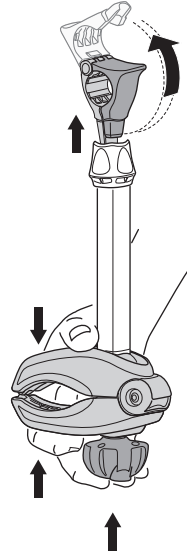

i

Stützlast beachten
Note towball capacity

*
Min
ø28,5mm

 = **max 25 kg**

926: 19,0 kg

927: 18,9 kg

Max ↓

50 kg	19,0 kg	Max 31 kg	2,8 kg	Max 28,2 kg
60 kg		Max 41 kg		Max 38,2 kg
65 kg		Max 46 kg		Max 43,2 kg
70 kg		Max 51 kg		Max 48,2 kg
75 kg		Max 56 kg		Max 53,2 kg
80 kg		Max 60 kg		Max 58,2 kg*
>85 kg		Max 60 kg		Max 60 kg*

1**A****B****C****D**

2

A

B

C

D

3

x1