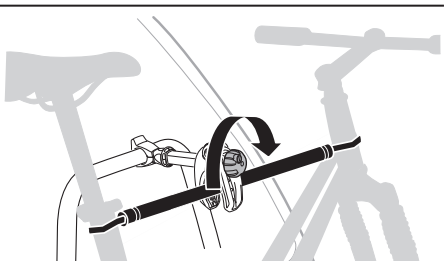

DE Zubehör

NL Accessoires

9152

Laderampe
Loading aid

982

Rahmenadapter
Bike Frame Adapter

10

Not ok
X