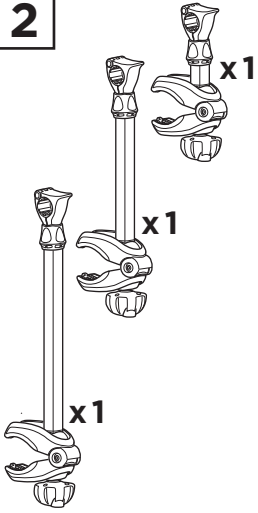

927000

—

CITY CRASH

Complies with ISO norm

18,9 kg

EN Tow bar-mounted bike carrier
DE Fahrradträger für die Anhängerkupplung
FR Porte-vélos sur boule d'attelage
NL Fietsdrager voor op de trekhaak
IT Portabicicli da installare sul gancio da traino
ES Portabicicletas de bola de remolque
PT Suporte para bicicleta para engate
SV Dragkroksmonterad cykelhållare
DK Cykelholder, der er monteret på anhængertræk
NO Hengerfestemonteerte lasteholdere
FI Vetokoukkuun kiinnitettävä polkupyöräteline
ET Haakekonsule paigaldatav jalgrattahoidik
LV Uz piekabes āķa uzstādāms velosipēdu turētājs
LT Prie gražulo tvirtinami dviračių laikikliai
PL Bagażnik rowerowy montowany na haku holowniczym
RU Устанавливаемое на фаркопе крепление для велосипедов

UK Багажник для велосипедів, що монтується на буксирній штанзі
BG Багажник за велосипеди, монтиран на теглича
CS Nosič jízdních kol s montáží na tažné zařízení
SK Nosič bicyklov s montážou na ťažné zariadenie
SL Prtljažnik za kolesa za na vlečno kljuko
HR/BiH Nosač bicikla koji se postavlja na kuku za vuču
RO Suport pentru bicicletă montat pe bara de tracțiune
HU Vonóhorogra szerelhető kerékpártartó
EL Σχάρα ποδηλάτου κοτσαστόρου
TR Çeki demirine bağlanan bisiklet taşıyıcı
HE حامل אופניים למרכב לו או תאגרה
AR حامل الدراجة للتثبيت على قضيب العطر
ZH 拖杆安装式托架
JA トウバーマウント型サイクルキャリア
KO 트루바 장착 자전거 캐리어
TH ครองยึดจักรยานแบบติดตั้งกับอุปกรณ์ลากพ่วงท้ายรถ

i

Stützlast beachten
Note towball capacity

*
Min
ø28,5mm

 = **max 25 kg**

926: 19,0 kg

927: 18,9 kg

Max ↓

50 kg	19,0 kg	Max 31 kg	2,8 kg	Max 28,2 kg
60 kg		Max 41 kg		Max 38,2 kg
65 kg		Max 46 kg		Max 43,2 kg
70 kg		Max 51 kg		Max 48,2 kg
75 kg		Max 56 kg		Max 53,2 kg
80 kg		Max 60 kg		Max 58,2 kg*
>85 kg		Max 60 kg		Max 60 kg*

1**A****B****C****D**

2

A

B

C

D

3

x1