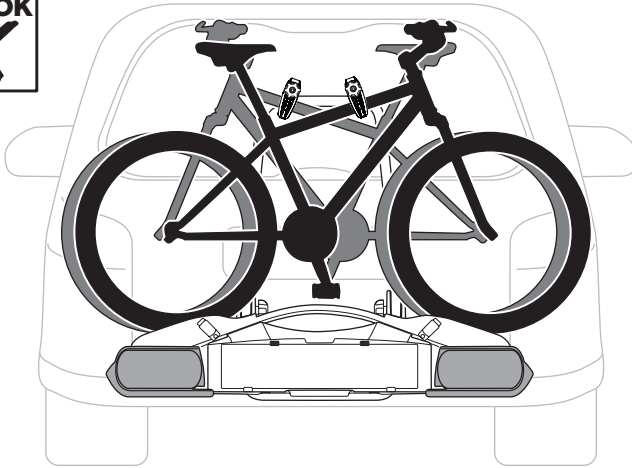

DE Zubehör

NL Accessoires

9152

Laderampe
Loading aid

982

Rahmenadapter
Bike Frame Adapter

10

Not ok
X