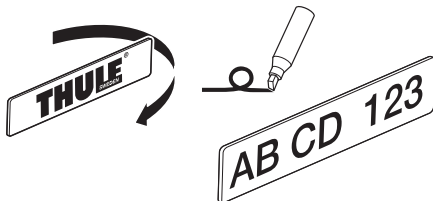

9762

**Neutrales kennzeichen
Temporary registration plate**