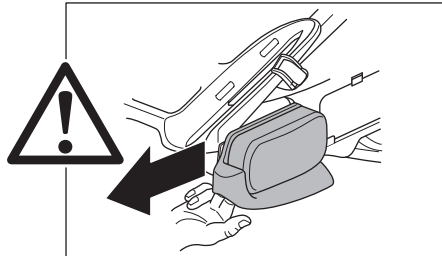

DE Zubehör

NL Accessoires

9152

Laderampe
Loading aid

982

Rahmenadapter
Bike Frame Adapter

10

Not ok
X