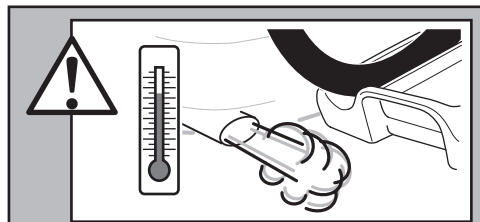

EN Tow bar-mounted bike carrier
DE Fahrradträger für die Anhängerkupplung
FR Porte-vélos sur boule d'attelage
NL Fietsdrager voor op de trekhaak
IT Portabicicli da installare sul gancio da traino
ES Portabicicletas de bola de remolque
PT Suporte para bicicleta para engate
SV Dragkroksmonterad cykelhållare
DK Cykelholder, der er monteret på anhængertræk
NO Hengerfestemonteerte lasteholdere
FI Vetokoukkuun kiinnitettävä polkupyöräteline
ET Haakekonsule paigaldatav jalgrattahoidik
LV Uz piekabes āķa uzstādāms velosipēdu turētājs
LT Prie gražulo tvirtinami dviračių laikikliai
PL Bagażnik rowerowy montowany na haku holowniczym
RU Устанавливаемое на фаркопе крепление для велосипедов

UK Багажник для велосипедів, що монтується на буксирній штанзі
BG Багажник за велосипеди, монтиран на теглича
CS Nosič jízdních kol s montáží na tažné zařízení
SK Nosič bicyklov s montážou na ťažné zariadenie
SL Prtljažnik za kolesa za na vlečno kljuko
HR/BiH Nosač bicikla koji se postavlja na kuku za vuču
RO Suport pentru bicicletă montat pe bara de tracțiune
HU Vonóhorogra szerelhető kerékpártartó
EL Σχάρα ποδηλάτου κοτσαστόρου
TR Çeki demirine bağlanan bisiklet taşıyıcı
HE حامل אופניים למרכב לו או תאגרה
AR حامل الدراجة للتثبيت على قضيب العطر
ZH 拖杆安装式托架
JA トウバーマウント型サイクルキャリア
KO 트루바 장착 자전거 캐리어
TH ครองยึดจักรยานแบบติดตั้งกับอุปกรณ์ลากพ่วงท้ายรถ