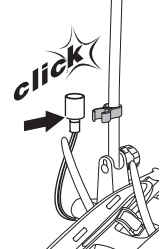

i

Stützlast beachten
Note towball capacity

*
Min
ø28,5mm

= **max 25 kg**

926: 19,0 kg

927: 18,9 kg

Max ↓

50 kg	19,0 kg	Max 31 kg	2,8 kg	Max 28,2 kg
60 kg		Max 41 kg		Max 38,2 kg
65 kg		Max 46 kg		Max 43,2 kg
70 kg		Max 51 kg		Max 48,2 kg
75 kg		Max 56 kg		Max 53,2 kg
80 kg		Max 60 kg		Max 58,2 kg*
>85 kg		Max 60 kg		Max 60 kg*

1

A

B

C

D