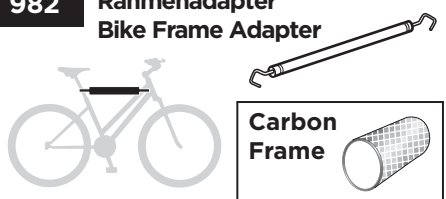

DE Zubehör

NL Accessoires

9152

Laderampe
Loading aid

982

Rahmenadapter
Bike Frame Adapter

10

Not ok
X