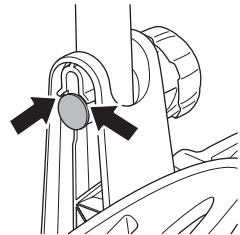

*
Min
ø28,5mm

= **max 25 kg**

926: 19,0 kg

927: 18,9 kg

Max ↓

50 kg	19,0 kg	Max 31 kg	2,8 kg	Max 28,2 kg
60 kg		Max 41 kg		Max 38,2 kg
65 kg		Max 46 kg		Max 43,2 kg
70 kg		Max 51 kg		Max 48,2 kg
75 kg		Max 56 kg		Max 53,2 kg
80 kg		Max 60 kg		Max 58,2 kg*
>85 kg		Max 60 kg		Max 60 kg*

1

A

B