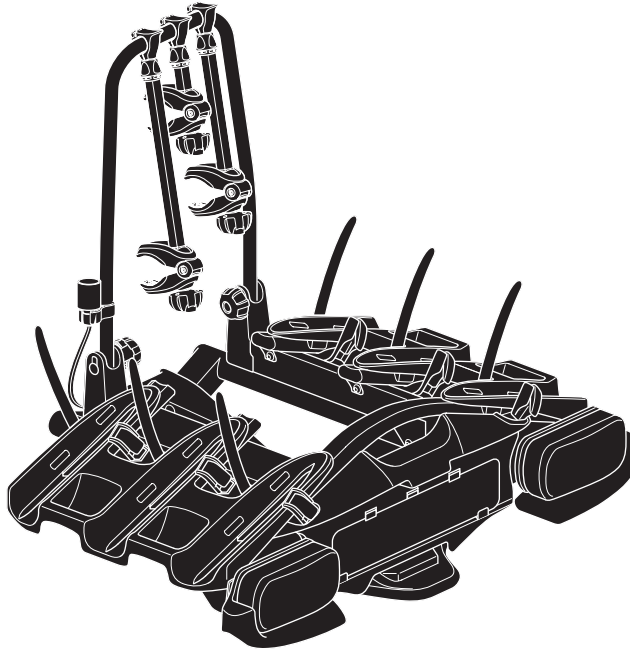

Thule VeloCompact 926, 927

> Instructions

Max
25 kg

Max
60 kg

926000

CITY CRASH

Complies with ISO norm

19,0 kg

927000

—

CITY CRASH

Complies with ISO norm

18,9 kg

EN Tow bar-mounted bike carrier
DE Fahrradträger für die Anhängerkupplung
FR Porte-vélos sur boule d'attelage
NL Fietsdrager voor op de trekhaak
IT Portabicicli da installare sul gancio da traino
ES Portabicicletas de bola de remolque
PT Suporte para bicicleta para engate
SV Dragkroksmonterad cykelhållare
DK Cykelholder, der er monteret på anhængertræk
NO Hengerfestemonteerte lasteholdere
FI Vetokoukkuun kiinnitettävä polkupyöräteline
ET Haakekonsule paigaldatav jalgrattahoidik
LV Uz piekabes āķa uzstādāms velosipēdu turētājs
LT Prie gražulo tvirtinami dviračių laikikliai
PL Bagażnik rowerowy montowany na haku holowniczym
RU Устанавливаемое на фаркопе крепление для велосипедов

UK Багажник для велосипедів, що монтується на буксирній штанзі
BG Багажник за велосипеди, монтиран на теглича
CS Nosič jízdních kol s montáží na tažné zařízení
SK Nosič bicyklov s montážou na ťažné zariadenie
SL Prtljažnik za kolesa za na vlečno kljuko
HR/BiH Nosač bicikla koji se postavlja na kuku za vuču
RO Suport pentru bicicletă montat pe bara de tracțiune
HU Vonóhorogra szerelhető kerékpártartó
EL Σχάρα ποδηλάτου κοτσαστόρου
TR Çeki demirine bağlanan bisiklet taşıyıcı
HE حامل אופניים למרכב לו או תאגרה
AR حامل الدراجة للتثبيت على قضيب العطر
ZH 拖杆安装式托架
JA トウバーマウント型サイクルキャリア
KO 트루바 장착 자전거 캐리어
TH ครองยึดจักรยานแบบติดตั้งกับอุปกรณ์ลากพ่วงท้ายรถ