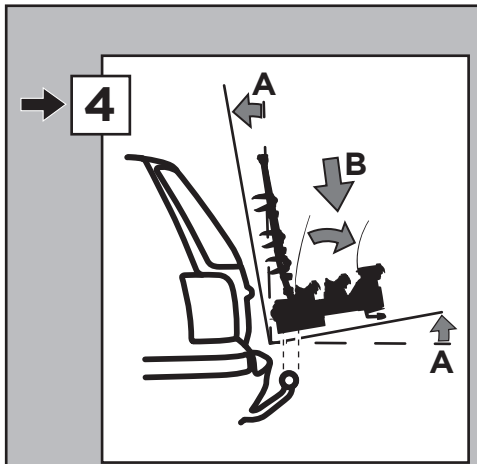

EN Tow bar-mounted bike carrier
DE Fahrradträger für die Anhängerkupplung
FR Porte-vélos sur boule d'attelage
NL Fietsdrager voor op de trekhaak
IT Portabicicli da installare sul gancio da traino
ES Portabicicletas de bola de remolque
PT Suporte para bicicleta para engate
SV Dragkroksmonterad cykelhållare
DK Cykelholder, der er monteret på anhængertræk
NO Hengerfestemonteerte lasteholdere
FI Vetokoukkuun kiinnitettävä polkupyöräteline
ET Haakekonsule paigaldatav jalgrattahoidik
LV Uz piekabes āķa uzstādāms velosipēdu turētājs
LT Prie gražulo tvirtinami dviračių laikikliai
PL Bagażnik rowerowy montowany na haku holowniczym
RU Устанавливаемое на фаркопе крепление для велосипедов

UK Багажник для велосипедів, що монтується на буксирній штанзі
BG Багажник за велосипеди, монтиран на теглича
CS Nosič jízdních kol s montáží na tažné zařízení
SK Nosič bicyklov s montážou na ťažné zariadenie
SL Prtljažnik za kolesa za na vlečno kljuko
HR/BiH Nosač bicikla koji se postavlja na kuku za vuču
RO Suport pentru bicicletă montat pe bara de tracțiune
HU Vonóhorogra szerelhető kerékpártartó
EL Σχάρα ποδηλάτου κοτσαστόρου
TR Çeki demirine bağlanan bisiklet taşıyıcı
HE حامل אופניים למרכב לו או תאגרה
AR حامل الدراجة للتثبيت على قضيب العطر
ZH 拖杆安装式托架
JA トウバーマウント型サイクルキャリア
KO 트루바 장착 자전거 캐리어
TH ครองยึดจักรยานแบบติดตั้งกับอุปกรณ์ลากพ่วงท้ายรถ