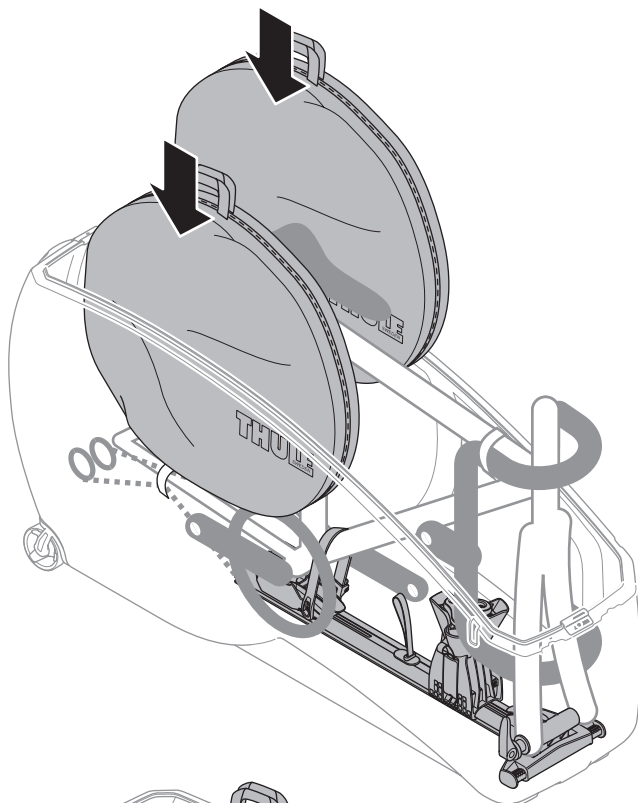

# Thule RoundTrip Transition

# ➤ Instructions

1

2

3

4

5

- Ø9 mm
- Ø15 mm
- Ø20 mm

6

7

8

9

A

B

C

D

**i**