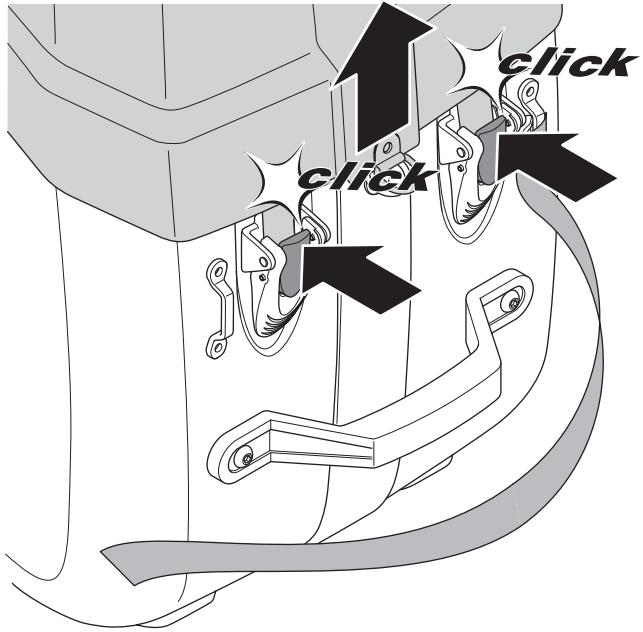

# Thule RoundTrip Transition

# ➤ Instructions

1

2

3

4

5

- Ø9 mm
- Ø15 mm
- Ø20 mm

6