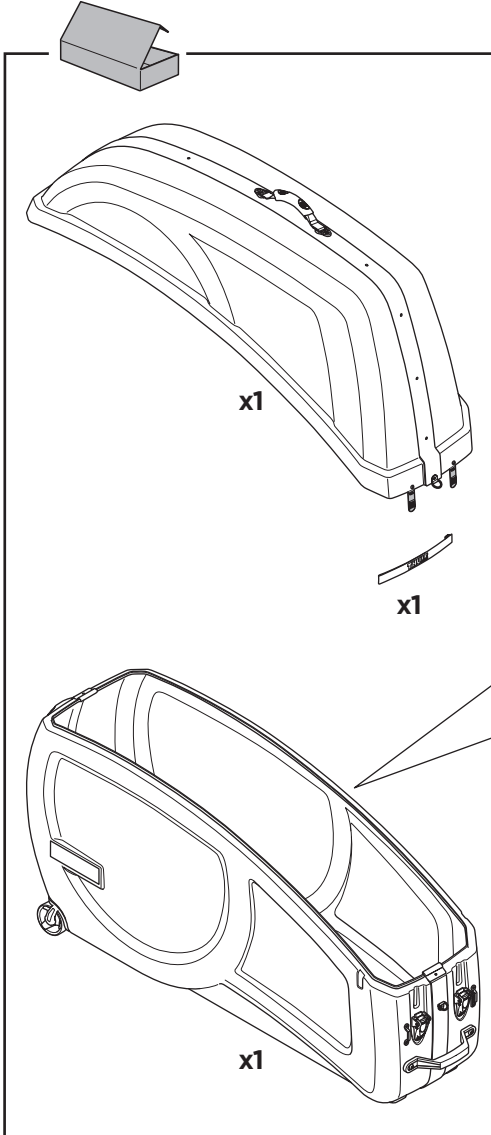

# Thule RoundTrip Transition

# ➤ Instructions

1

2

3

4

5

- Ø9 mm
- Ø15 mm
- Ø20 mm

6